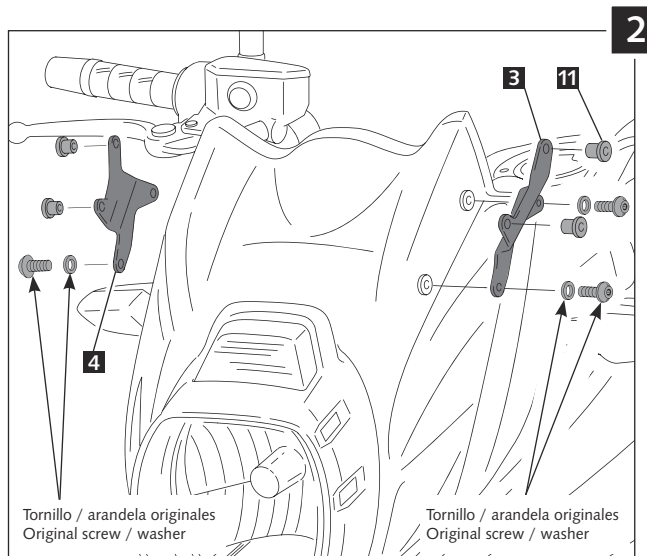

MOTOPLASTIC, S.A.

Molí de la sal, 1 - 08403 Granollers (Barcelona) SPAIN

Tel. 34 93 849 06 33 - Fax 34 93 849 09 88

info@puig.tv

www.puig.tv

INSTRUCCIONES DE MONTAJE - MOUNTING INSTRUCTIONS

CÚPULA ADAPTABLE A - SCREEN ADAPTABLE TO KAWASAKI VERSYS 650 '10- '14

Ref.: 5255

ID.	DESCRIPCIÓN	DESCRIPTION	QTY.
1	 Pantalla	Screen	1
2	 Manoples	Hand guards	1
3	 Soporte metálico izquierdo	Left metal support	1
4	 Soporte metálico derecho	Right metal support	1
5	 Tornillo allen M5x16 ISO 7380	M5x16 ISO 7380 Allen screw	4
6	 Arandela nylon Ø12xØ5.5	Ø12xØ5.5 nylon washer	4
7	 Silemblock	Well nut	6
8	 Casquillo con valona M5	M5 Bush with flange	6
9	 Tornillo allen M5x11 ISO 7380	M5x11 ISO 7380 Allen screw	6
10	 Arandela nylon Ø9xØ5.5	Ø9xØ5.5 nylon washer	6
11	 Silemblock tuerca M5	M5 well nut	4