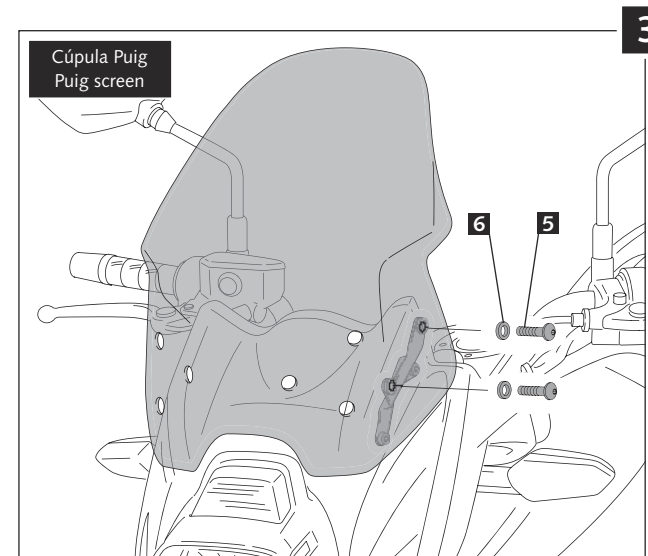

MOTOPLASTIC, S.A.

Molí de la sal, 1 - 08403 Granollers (Barcelona) SPAIN

Tel. 34 93 849 06 33 - Fax 34 93 849 09 88

info@puig.tv

www.puig.tv

INSTRUCCIONES DE MONTAJE - MOUNTING INSTRUCTIONS

CÚPULA ADAPTABLE A - SCREEN ADAPTABLE TO KAWASAKI VERSYS 650 '10- '14

Ref.: 5255

ID.	DESCRIPCIÓN	DESCRIPTION	QTY.
1	 Pantalla	Screen	1
2	 Manoples	Hand guards	1
3	 Soporte metálico izquierdo	Left metal support	1
4	 Soporte metálico derecho	Right metal support	1
5	 Tornillo allen M5x16 ISO 7380	M5x16 ISO 7380 Allen screw	4
6	 Arandela nylon Ø12xØ5.5	Ø12xØ5.5 nylon washer	4
7	 Silemblock	Well nut	6
8	 Casquillo con valona M5	M5 Bush with flange	6
9	 Tornillo allen M5x11 ISO 7380	M5x11 ISO 7380 Allen screw	6
10	 Arandela nylon Ø9xØ5.5	Ø9xØ5.5 nylon washer	6
11	 Silemblock tuerca M5	M5 well nut	4