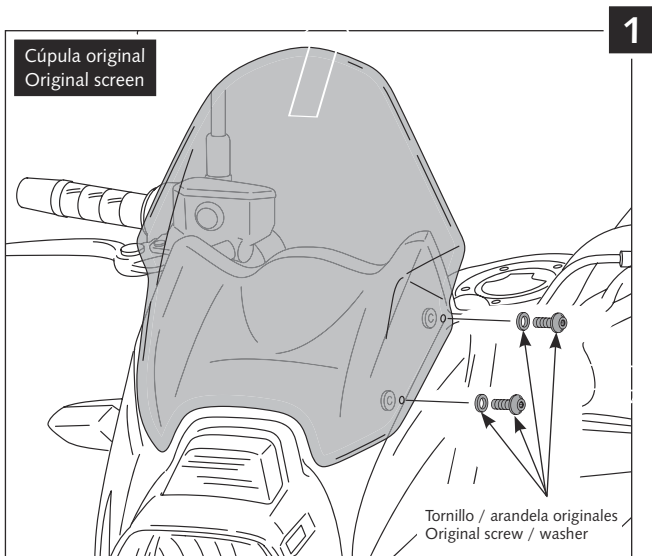

MOTOPLASTIC, S.A.

Molí de la sal, 1 - 08403 Granollers (Barcelona) SPAIN

Tel. 34 93 849 06 33 - Fax 34 93 849 09 88

info@puig.tv

www.puig.tv

INSTRUCCIONES DE MONTAJE - MOUNTING INSTRUCTIONS

CÚPULA ADAPTABLE A - SCREEN ADAPTABLE TO KAWASAKI VERSYS 650 '10- '14

Ref.: 5255

ID.	DESCRIPCIÓN	DESCRIPTION	QTY.
1	 Pantalla	Screen	1
2	 Manoples	Hand guards	1
3	 Soporte metálico izquierdo	Left metal support	1
4	 Soporte metálico derecho	Right metal support	1
5	 Tornillo allen M5x16 ISO 7380	M5x16 ISO 7380 Allen screw	4
6	 Arandela nylon Ø12xØ5.5	Ø12xØ5.5 nylon washer	4
7	 Silemblock	Well nut	6
8	 Casquillo con valona M5	M5 Bush with flange	6
9	 Tornillo allen M5x11 ISO 7380	M5x11 ISO 7380 Allen screw	6
10	 Arandela nylon Ø9xØ5.5	Ø9xØ5.5 nylon washer	6
11	 Silemblock tuerca M5	M5 well nut	4