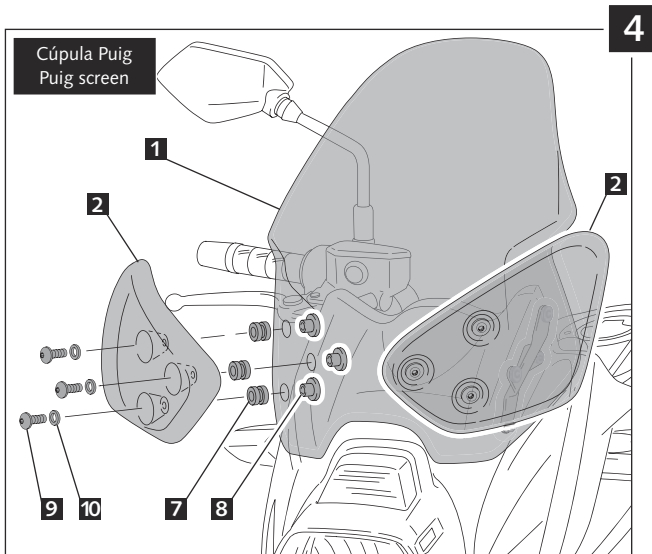

MOTOPLASTIC, S.A.

Molí de la sal, 1 - 08403 Granollers (Barcelona) SPAIN

Tel. 34 93 849 06 33 - Fax 34 93 849 09 88

info@puig.tv

www.puig.tv

INSTRUCCIONES DE MONTAJE - MOUNTING INSTRUCTIONS

CÚPULA ADAPTABLE A - SCREEN ADAPTABLE TO KAWASAKI VERSYS 650 '10- '14

Ref.: 5255

ID.	DESCRIPCIÓN	DESCRIPTION	QTY.
1	 Pantalla	Screen	1
2	 Manoples	Hand guards	1
3	 Soporte metálico izquierdo	Left metal support	1
4	 Soporte metálico derecho	Right metal support	1
5	 Tornillo allen M5x16 ISO 7380	M5x16 ISO 7380 Allen screw	4
6	 Arandela nylon Ø12xØ5.5	Ø12xØ5.5 nylon washer	4
7	 Silemblock	Well nut	6
8	 Casquillo con valona M5	M5 Bush with flange	6
9	 Tornillo allen M5x11 ISO 7380	M5x11 ISO 7380 Allen screw	6
10	 Arandela nylon Ø9xØ5.5	Ø9xØ5.5 nylon washer	6
11	 Silemblock tuerca M5	M5 well nut	4