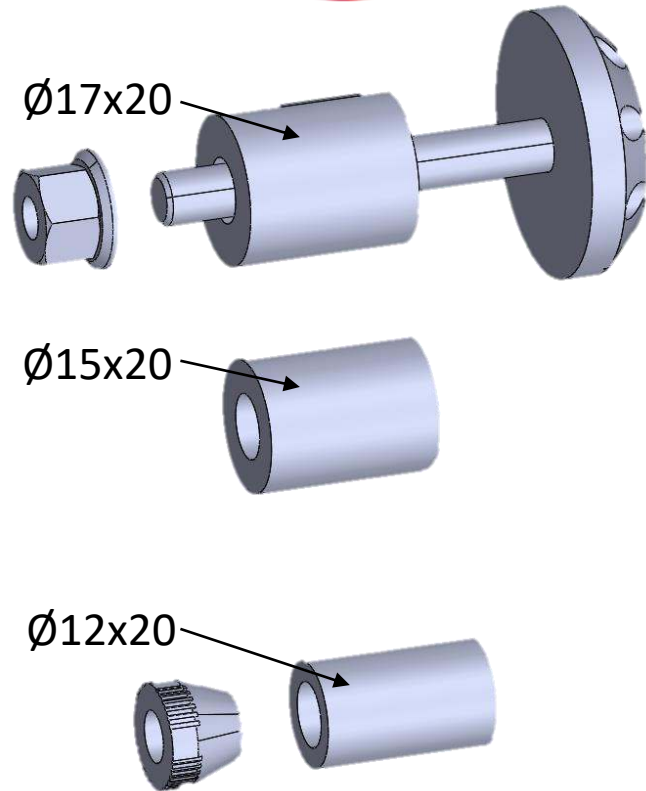

Modelo Thruster universal

Ref. 9411 

Seleccionar componentes según el diámetro interior del manillar.
Select parts depending on the interior diameter of the handlebar.

Modelo con aro universal

Ref. 8498 

Seleccionar componentes según el diámetro interior del manillar.
Select parts depending on the interior diameter of the handlebar.

Modelo Largo universal

Ref. 5777 

Seleccionar componentes según el diámetro interior del manillar.
Select parts depending on the interior diameter of the handlebar.

Modelo Corto universal

Ref. 6203 

Seleccionar componentes según el diámetro interior del manillar.
Select parts depending on the interior diameter of the handlebar.

Modelo Race universal

Ref. 6222 

Seleccionar componentes según el diámetro interior del manillar.

Select parts depending on the interior diameter of the handlebar.