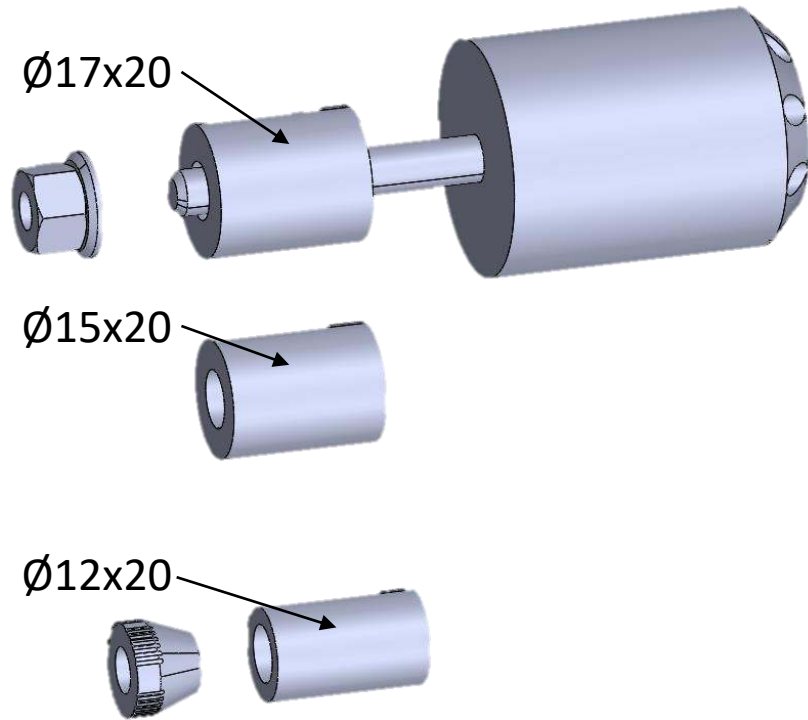

Modelo Thruster universal

Ref. 9411 

Seleccionar componentes según el diámetro interior del manillar.
Select parts depending on the interior diameter of the handlebar.

Modelo con aro universal

Ref. 8498 

Seleccionar componentes según el diámetro interior del manillar.
Select parts depending on the interior diameter of the handlebar.

Modelo Largo universal

Ref. 5777 

Seleccionar componentes según el diámetro interior del manillar.
Select parts depending on the interior diameter of the handlebar.

Modelo Corto universal

Ref. 6203 

Seleccionar componentes según el diámetro interior del manillar.
Select parts depending on the interior diameter of the handlebar.

Modelo Race universal

Ref. 6222 

Seleccionar componentes según el diámetro interior del manillar.

Select parts depending on the interior diameter of the handlebar.