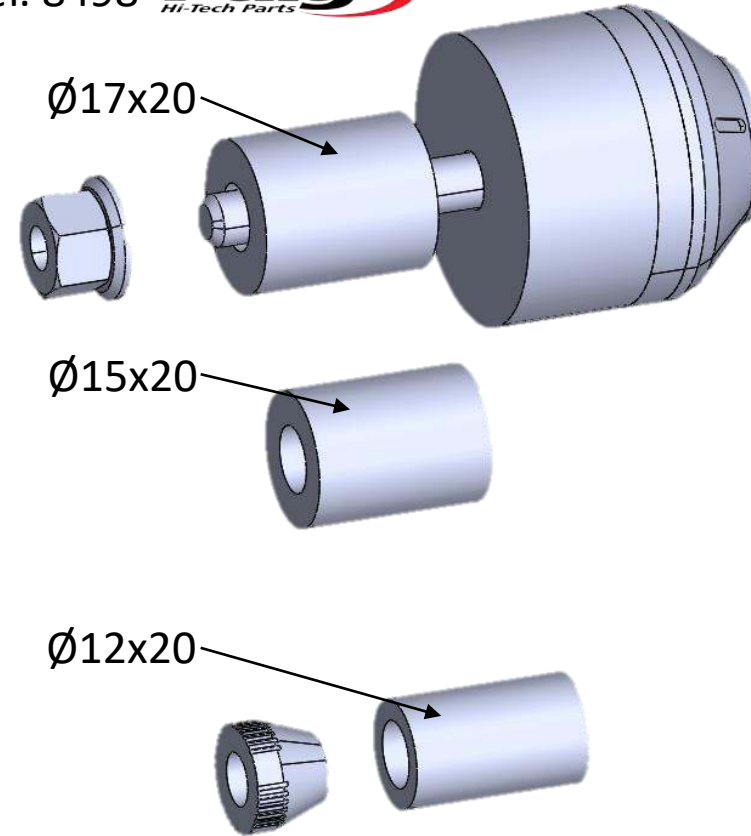

Modelo Thruster universal

Ref. 9411 

Seleccionar componentes según el diámetro interior del manillar.
Select parts depending on the interior diameter of the handlebar.

Modelo con aro universal

Ref. 8498 

Seleccionar componentes según el diámetro interior del manillar.
Select parts depending on the interior diameter of the handlebar.

Modelo Largo universal

Ref. 5777 

Seleccionar componentes según el diámetro interior del manillar.
Select parts depending on the interior diameter of the handlebar.

Modelo Corto universal

Ref. 6203 

Seleccionar componentes según el diámetro interior del manillar.
Select parts depending on the interior diameter of the handlebar.

Modelo Race universal

Ref. 6222 

Seleccionar componentes según el diámetro interior del manillar.

Select parts depending on the interior diameter of the handlebar.