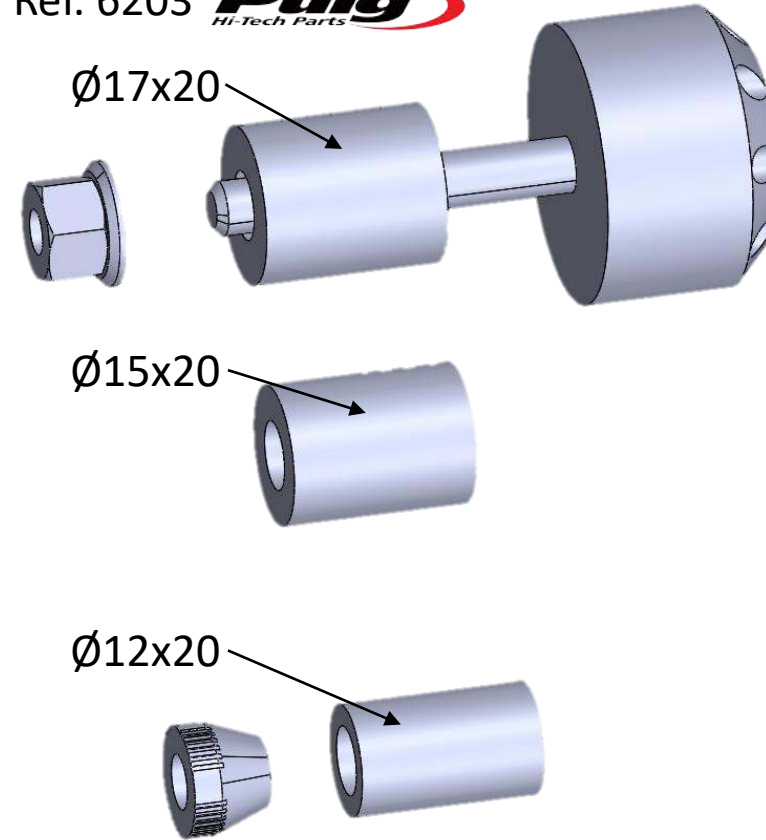

Modelo Thruster universal

Ref. 9411 

Seleccionar componentes según el diámetro interior del manillar.
Select parts depending on the interior diameter of the handlebar.

Modelo con aro universal

Ref. 8498 

Seleccionar componentes según el diámetro interior del manillar.
Select parts depending on the interior diameter of the handlebar.

Modelo Largo universal

Ref. 5777 

Seleccionar componentes según el diámetro interior del manillar.
Select parts depending on the interior diameter of the handlebar.

Modelo Corto universal

Ref. 6203 

Seleccionar componentes según el diámetro interior del manillar.
Select parts depending on the interior diameter of the handlebar.

Modelo Race universal

Ref. 6222 

Seleccionar componentes según el diámetro interior del manillar.

Select parts depending on the interior diameter of the handlebar.