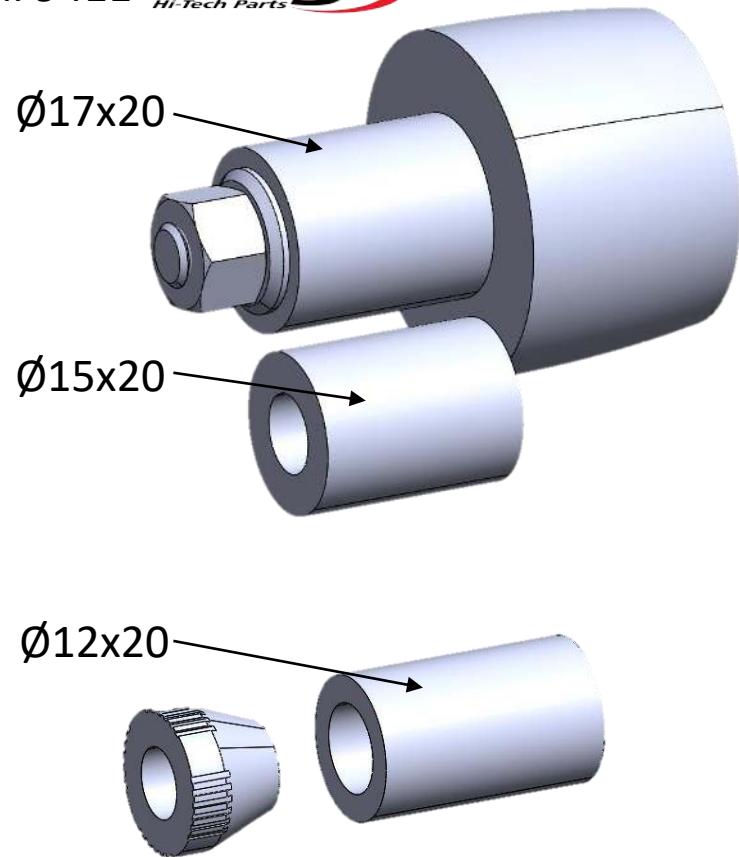

Modelo Thruster universal

Ref. 9411 

Seleccionar componentes según el diámetro interior del manillar.
Select parts depending on the interior diameter of the handlebar.

Modelo con aro universal

Ref. 8498 

Seleccionar componentes según el diámetro interior del manillar.
Select parts depending on the interior diameter of the handlebar.

Modelo Largo universal

Ref. 5777 

Seleccionar componentes según el diámetro interior del manillar.
Select parts depending on the interior diameter of the handlebar.

Modelo Corto universal

Ref. 6203 

Seleccionar componentes según el diámetro interior del manillar.
Select parts depending on the interior diameter of the handlebar.

Modelo Race universal

Ref. 6222 

Seleccionar componentes según el diámetro interior del manillar.

Select parts depending on the interior diameter of the handlebar.