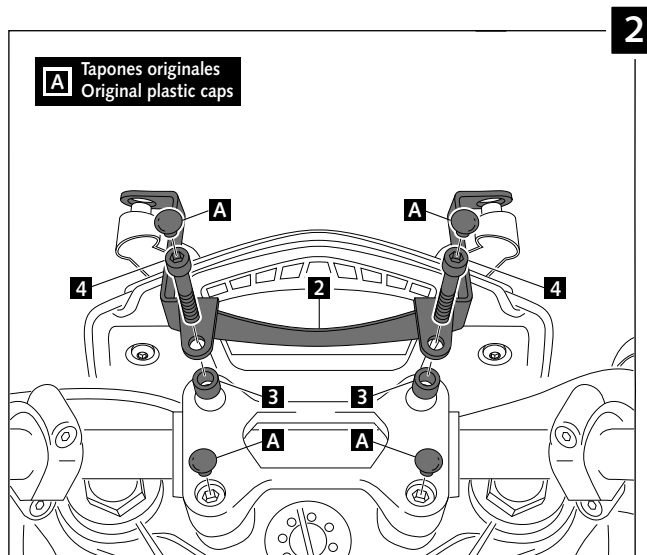

CARENABRÍS ADAPTABLE A – WINDSHIELD FOR – SCHEIBE FÜR

DUCATI HYPERSTRADA 2013 -

Ref.: 6492

ID.	DESCRIPCIÓN	DESCRIPTION	QTY.
1	 Carenabrís	Windshield	1
2	 Soporte metálico	Metal support	1
3	 Casquillo Ø int. 8,5 x Ø ext. 13x15	Ø inner 8,5 x Ø outer 13x15 arrowhead	2
4	 Tornillo Allen DIN 912 M8x50	M8x50 Allen screw DIN 912	2
5	 Arandela nylon 13x24x2,5	13x24x2,5 nylon washer	2