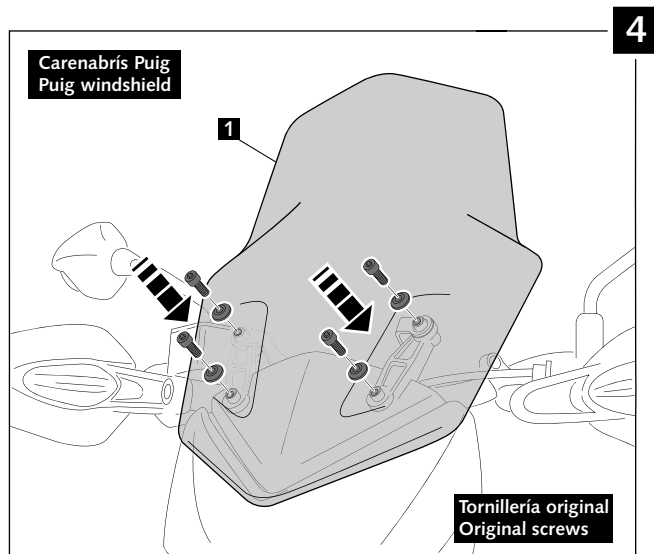

CARENABRÍS ADAPTABLE A – WINDSHIELD FOR – SCHEIBE FÜR

DUCATI HYPERSTRADA 2013 -

Ref.: 6492

ID.	DESCRIPCIÓN	DESCRIPTION	QTY.
1	 Carenabrís	Windshield	1
2	 Soporte metálico	Metal support	1
3	 Casquillo Ø int. 8,5 x Ø ext. 13x15	Ø inner 8,5 x Ø outer 13x15 arrowhead	2
4	 Tornillo Allen DIN 912 M8x50	M8x50 Allen screw DIN 912	2
5	 Arandela nylon 13x24x2,5	13x24x2,5 nylon washer	2