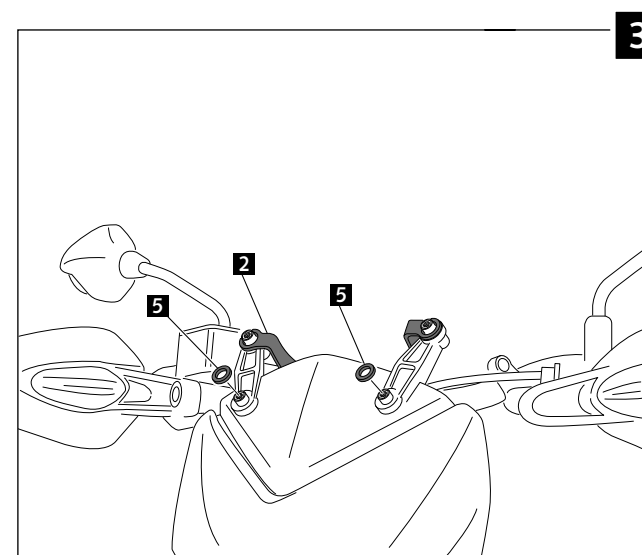

CARENABRÍS ADAPTABLE A – WINDSHIELD FOR – SCHEIBE FÜR

DUCATI HYPERSTRADA 2013 -

Ref.: 6492

ID.	DESCRIPCIÓN	DESCRIPTION	QTY.
1	 Carenabrís	Windshield	1
2	 Soporte metálico	Metal support	1
3	 Casquillo Ø int. 8,5 x Ø ext. 13x15	Ø inner 8,5 x Ø outer 13x15 arrowhead	2
4	 Tornillo Allen DIN 912 M8x50	M8x50 Allen screw DIN 912	2
5	 Arandela nylon 13x24x2,5	13x24x2,5 nylon washer	2