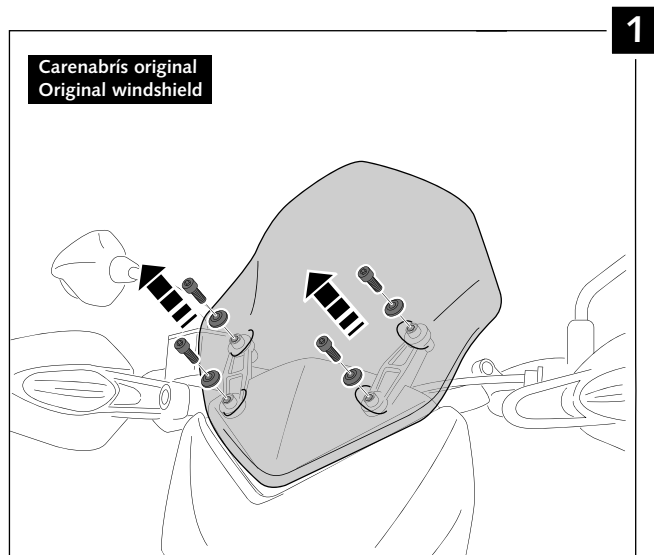

CARENABRÍS ADAPTABLE A – WINDSHIELD FOR – SCHEIBE FÜR

DUCATI HYPERSTRADA 2013 -

Ref.: 6492

ID.	DESCRIPCIÓN	DESCRIPTION	QTY.
1	 Carenabrís	Windshield	1
2	 Soporte metálico	Metal support	1
3	 Casquillo Ø int. 8,5 x Ø ext. 13x15	Ø inner 8,5 x Ø outer 13x15 arrowhead	2
4	 Tornillo Allen DIN 912 M8x50	M8x50 Allen screw DIN 912	2
5	 Arandela nylon 13x24x2,5	13x24x2,5 nylon washer	2