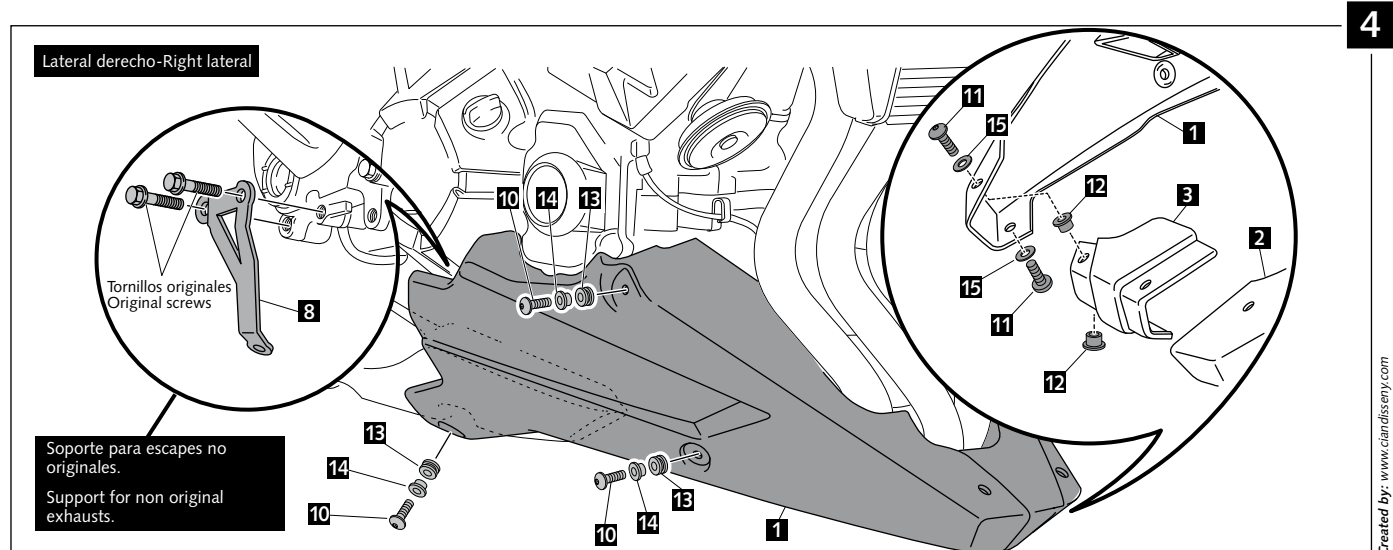

MOTOPLASTIC, S.A.

Molí de la sal, 1 - 08403 Granollers (Barcelona) SPAIN

Tel. 34 93 849 06 33 - Fax 34 93 849 09 88

info@puig.tv - info@puigusa.com

www.puig.tv - www.puigusa.com

QUILLA ADAPTABLE A – ENGINE SPOILER FOR – BUGSPOILER FÜR

KAWASAKI Z800/E

Ref.: 6507 J
(color negro/black colour)

Ref.: 6507C
(color carbono/carbón look)