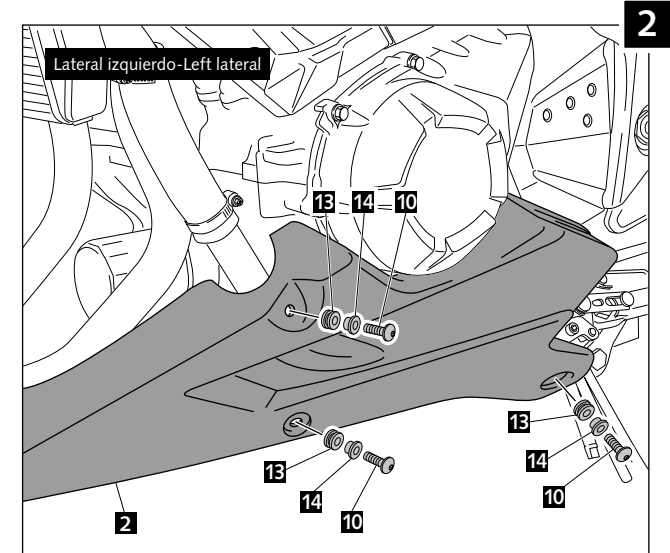

### KAWASAKI Z800/E

Ref.: 6507 J  
(color negro/black colour)

Ref.: 6507C  
(color carbono/carbón look)

MOTOPLASTIC, S.A.

Molí de la sal, 1 - 08403 Granollers (Barcelona) SPAIN

Tel. 34 93 849 06 33 - Fax 34 93 849 09 88

## QUILLA ADAPTABLE A – ENGINE SPOILER FOR – BUGSPOILER FÜR KAWASAKI Z800/E

ID.		DESCRIPCIÓN	DESCRIPTION	QTY.
1		Quilla derecha	Right engine spoiler	1
2		Quilla izquierda	Left engine spoiler	1
3		Quilla central	Central engine spoiler	1
4		Soporte metálico superior izquierdo con tuerca enjaulada M6	Upper left support with M6 caged nut	1
5		Soporte metálico trasero izquierdo con tuerca enjaulada M6	Rear left support with M6 caged nut	1
6		Soporte metálico inferior izquierdo con tuerca enjaulada M6	Lower left support with M6 caged nut	1
7		Soporte metálico derecho con tuerca enjaulada M6	Right support with M6 caged nut	1
8		Sop. metálico derecho para escapes no originales	Right metal support for non original exhausts	1
9		Tornillo Allen M6x10 ISO 7380	M6x10 ISO 7380 Allen screw	2
10		Tornillo Allen M6x16 ISO 7380	M6x16 ISO 7380 Allen screw	6
11		Tornillo Allen M5x16 ISO 7380	M5x16 ISO 7380 Allen screw	4
12		Silemblock M5	M5 Silemblock	4
13		Silemblock	Silemblock	6
14		Casquillo con valona	Bush with flange	6
15		Arandela de Nylon M5x0,5	M5x0,5 Nylon washer	4
16		Conjunto de adhesivos	Stickers set	1