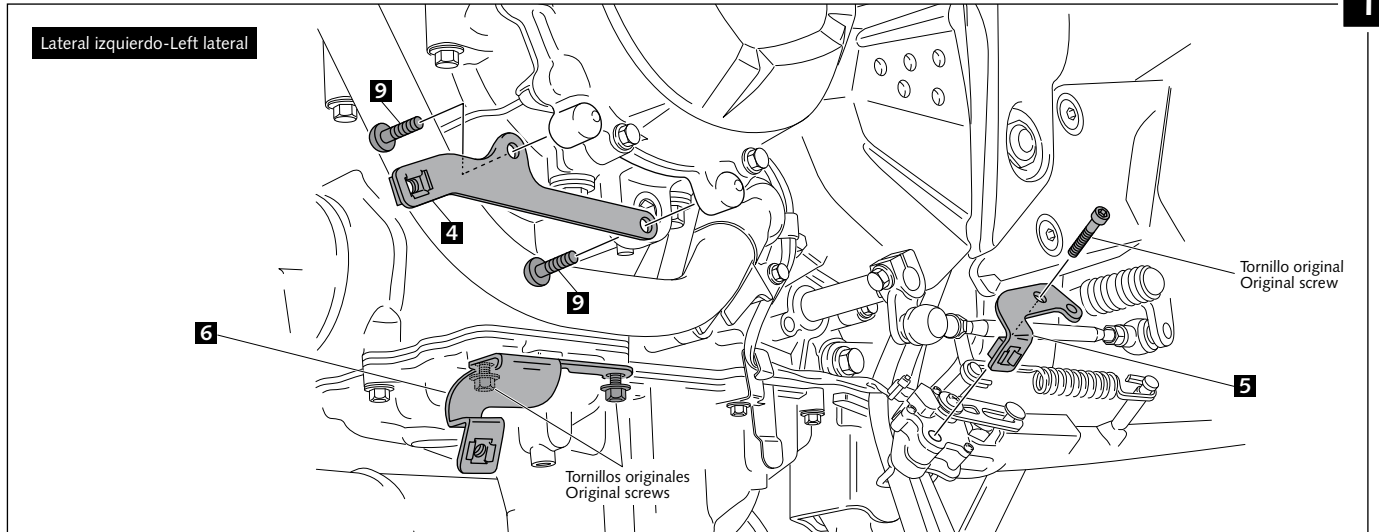

MOTOPLASTIC, S.A.

Molí de la sal, 1 - 08403 Granollers (Barcelona) SPAIN

Tel. 34 93 849 06 33 - Fax 34 93 849 09 88

info@puig.tv - info@puigusa.com

www.puig.tv - www.puigusa.com

QUILLA ADAPTABLE A – ENGINE SPOILER FOR – BUGSPOILER FÜR

KAWASAKI Z800/E

Ref.: 6507 J
(color negro/black colour)

Ref.: 6507C
(color carbono/carbón look)