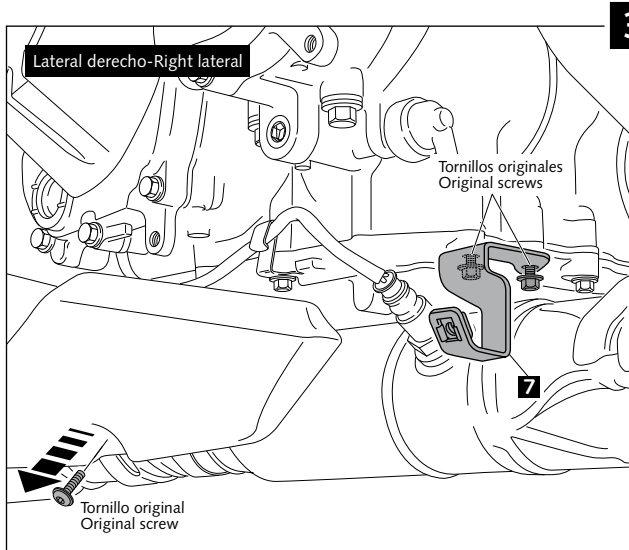

MOTOPLASTIC, S.A.

Molí de la sal, 1 - 08403 Granollers (Barcelona) SPAIN

Tel. 34 93 849 06 33 - Fax 34 93 849 09 88

info@puig.tv - info@puigusa.com

www.puig.tv - www.puigusa.com

QUILLA ADAPTABLE A – ENGINE SPOILER FOR – BUGSPOILER FÜR

KAWASAKI Z800/E

Ref.: 6507 J
(color negro/black colour)

Ref.: 6507C
(color carbono/carbón look)