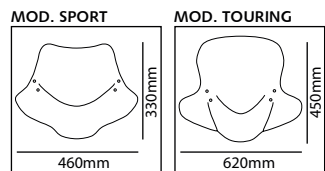

MOTOPLASTIC, S.A.

Molí de la sal, 1 - 08403 Granollers (Barcelona) SPAIN

Tel. 34 93 849 06 33 - Fax 34 93 849 09 88

info@puig.tv - info@puigusa.com

www.puig.tv - www.puigusa.com