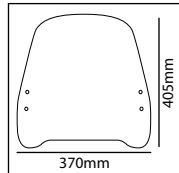

MOTOPLASTIC, S.A.

Molí de la sal, 1 - 08403 Granollers (Barcelona) SPAIN

Tel. 34 93 849 06 33 - Fax 34 93 849 09 88

info@puig.tv - info@puigusa.com

www.puig.tv - www.puigusa.com

MOD. URBAN

PREVENCIÓN

- Usar agua y jabón neutro para limpiar la pantalla.
- Revisar periódicamente el apriete de la tornillería.
- Estacionar el scooter en dirección al sol, evitando el efecto lupa que puede dañar algunas partes.
- Aparcar si es posible en superficies niveladas.

Gracias por su atención.

PREVENTION

- Use water and neutral soap to clean the windshield.
- Check the tightening of the fasteners periodically.
- Park the scooter facing the sun, avoiding the sun-reflection effect that may damage some parts.
- Park if possible on even surfaces.

Thanks for your attention.

ID.	DESCRIPCIÓN	DESCRIPTION	QTY.
1	Pantalla	Windshield	1
2	Tapa exterior	Exterior cap	2
3	SopORTE rótula exterior	Ball bearing exterior support	2
4	SopORTE rótula interior	Ball bearing interior support	2
5	Tornillo allen M5x20 DIN912	M5x20 DIN912 allen screw	4
6	Tuerca M5 DIN982 autofrenado	M5 DIN982 lock nut	4
7	Tornillo phillips M5x13	M5x13 phillips screw	4
8	Varilla recta Ø9x180	Straight rod Ø9x180	2
9	Tapón final varilla	Final bar cap	2
10	Tornillo M8x40 DIN912	M8x40 DIN912 screw	2
11	SopORTE guía sujección varilla	Rod guide support	2
12	Acoplamiento esquadra	Coupling angle	2
13	Esquadra Ref.:582	Angle Ref.:582	2
14	SopORTE retrovisor Ø10xØ10	Ø10xØ10 Mirror support	2
15	Tornillo M10x30 DIN913	M10x30 DIN913	2
16	Tuerca M10 DIN6923	M10 DIN6923 nut	2
17	Tapón caperuza plana M8	M8 flat nut cap	2
18	Caperuza plana M10	M10 cover	4
19	Casquillo Ø16xØ10x11	Ø16xØ10x11 spacer	2
20	Tuerca M8 DIN6923	M8 DIN6923 nut	2
21	Tapón tornillo M8 DIN912	M8 DIN912 screw cap	2
22	Fuelle tapa taladro	Below drill cover	2