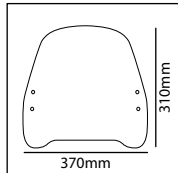

MOD. TRAFIC