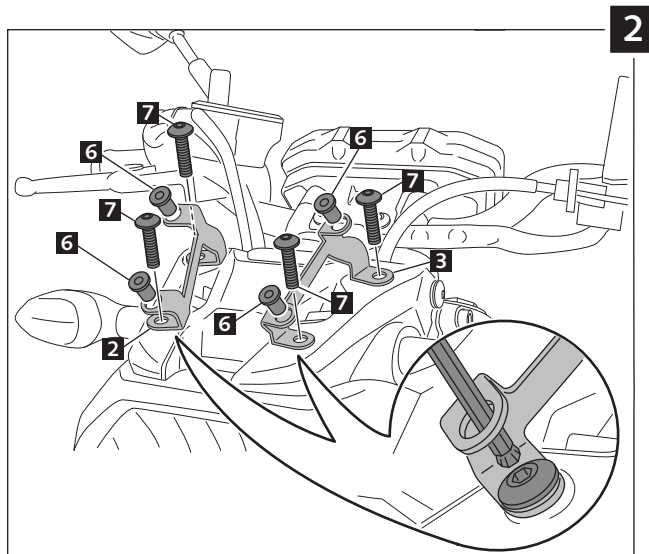

## INSTRUCCIONES DE MONTAJE - MOUNTING INSTRUCTIONS - MONTAGEANLEITUNG

CARENABRÍS ADAPTABLE A – WINDSHIELD FOR – SCHEIBE FÜR

# YAMAHA MT07

Mod. SPORT  
Ref.: 7015

Mod. TOURING  
Ref.: 7016

ID.	DESCRIPCIÓN	DESCRIPTION	QTY.
1	 Carenabris SPORT (ref.7015)	SPORT Windshield (ref.7015)	1
	 Carenabris TOURING (ref.7016)	TOURING Windshield (ref.7016)	
2	 Soporte metálico derecho	Right metal support	1
3	 Soporte metálico izquierdo	Left metal support	1
4	 Tornillo Allen M5x16 ISO 7380	M5x16 ISO 7380 Allen screw	4
5	 Arandela de Nylon M5x0,5	M5x0,5 Nylon washer	4
6	 Silerblock M5	Silerblock M5	4
7	 Tornillo Allen M6x25 ISO 7380	M6x25 ISO 7380 Allen screw	4
8	 Tapón tornillo M5 ISO 7380	M5 ISO 7380 Screw cap	4