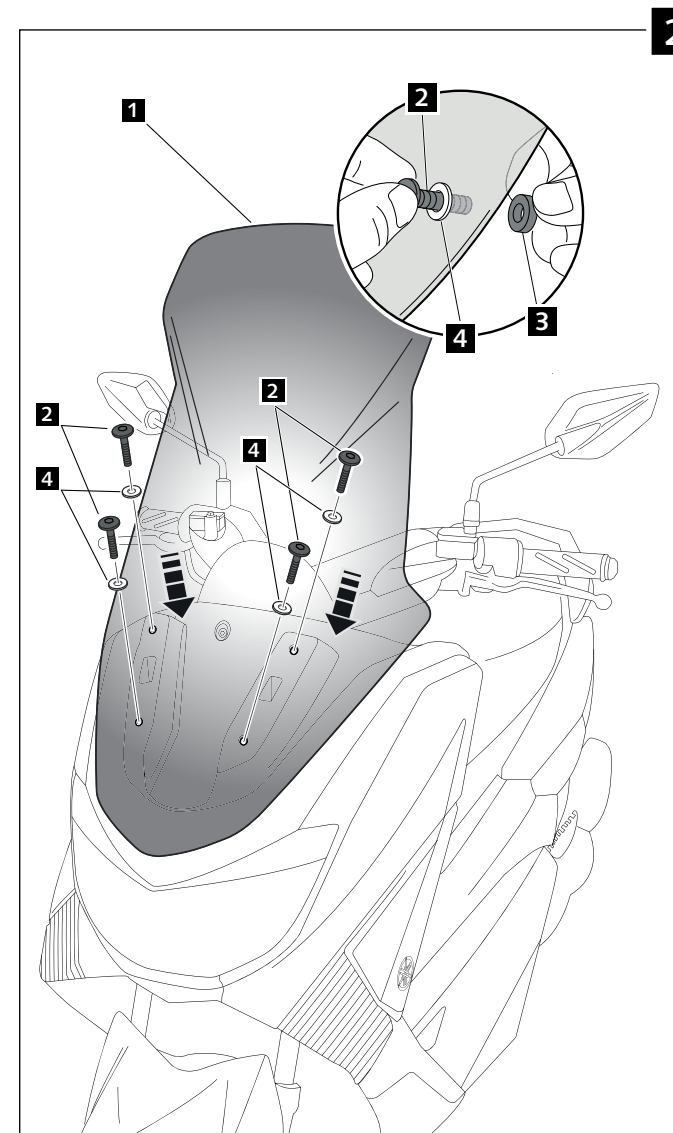

# YAMAHA N-MAX 125 '15-

Ref.:8121

ID.		DESCRIPCIÓN	DESCRIPTION	QTY.
1		Pantalla touring	Touring windscreen	1
2		Tornillo Allen M5x30 ISO 7380 (Negro)	M5x30 ISO 7380 Allen screw (Black)	4
3		Arandela de goma M5x4	M5x4 Rubber washer	4
4		Arandela de nylon M5x0,5	M5x0,5 Nylon washer	4