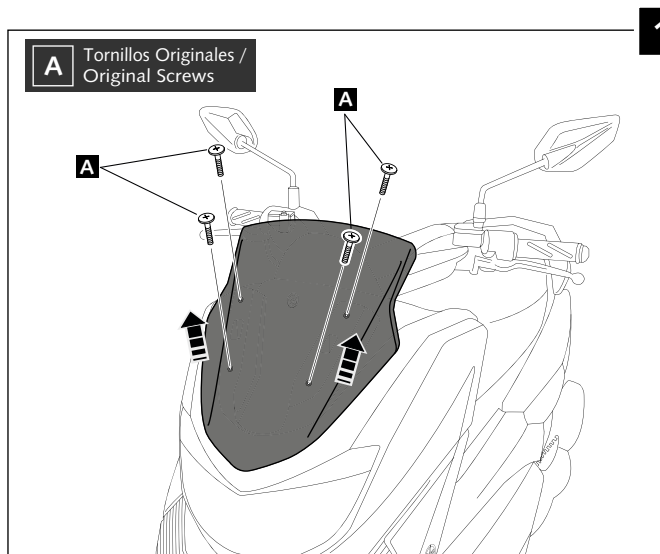

# YAMAHA N-MAX 125 '15-

Ref.:8121

ID.		DESCRIPCIÓN	DESCRIPTION	QTY.
1		Pantalla touring	Touring windscreen	1
2		Tornillo Allen M5x30 ISO 7380 (Negro)	M5x30 ISO 7380 Allen screw (Black)	4
3		Arandela de goma M5x4	M5x4 Rubber washer	4
4		Arandela de nylon M5x0,5	M5x0,5 Nylon washer	4