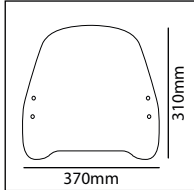

Thanks for your attention.

MOD. TRAFIC

MOD. URBAN

ID.	DESCRIPCIÓN	DESCRIPTION	QTY.
1	Pantalla	Windshield	1
2	Tapa exterior	Exterior cap	2
3	SopORTE rótula exterior	Ball bearing exterior support	2
4	SopORTE rótula interior	Ball bearing interior support	2
5	Tornillo allen M5x20 DIN912	M5x20 DIN912 allen screw	4
6	Tuerca M5 DIN982 autofrenado	M5 DIN982 lock nut	4
7	Tornillo phillips M5x13	M5x13 phillips screw	4
8	Varilla ø9x180 para ref.5671	ø9x180 Rod for ref.5671	2
8	Varilla ø9x220 para ref.8458	ø9x220 Rod for ref.8458	2
9	Tapón final varilla	Final bar cap	2
10	Tornillo M8x40 DIN912	M8x40DIN912 screw	2
11	SopORTE guía sujeción varilla	Rod guide support	2
12	Acoplamiento esquadra	Coupling angle	2
13	Esquadra Ref.:581	Angle Ref.:581	2
14	Caperuza plana M8	M8 nut cover	2
15	Casquillo Ø14xØ8x8	Ø14xØ8x8 spacer	2
16	Tuerca M8 DIN6923	M8 DIN6923 nut	2
17	Tapón tornillo M8 DIN912	M8 DIN912 screw cap	2
18	Fuelle tapa taladro	Below drill cover	2