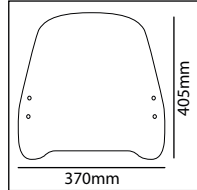

Thanks for your attention.

MOD. TRAFIC

MOD. URBAN

ID.	DESCRIPCIÓN	DESCRIPTION	QTY.
1	Pantalla	Windshield	1
2	Tapa exterior	Exterior cap	2
3	SopORTE rótula exterior	Ball bearing exterior support	2
4	SopORTE rótula interior	Ball bearing interior support	2
5	Tornillo allen M5x20 DIN912	M5x20 DIN912 allen screw	4
6	Tuerca M5 DIN982 autofrenado	M5 DIN982 lock nut	4
7	Tornillo phillips M5x13	M5x13 phillips screw	4
8	Varilla ø9x180 para ref.5671	ø9x180 Rod for ref.5671	2
8	Varilla ø9x220 para ref.8458	ø9x220 Rod for ref.8458	2
9	Tapón final varilla	Final bar cap	2
10	Tornillo M8x40 DIN912	M8x40DIN912 screw	2
11	SopORTE guía sujeción varilla	Rod guide support	2
12	Acoplamiento esquadra	Coupling angle	2
13	Esquadra Ref.:581	Angle Ref.:581	2
14	Caperuza plana M8	M8 nut cover	2
15	Casquillo Ø14xØ8x8	Ø14xØ8x8 spacer	2
16	Tuerca M8 DIN6923	M8 DIN6923 nut	2
17	Tapón tornillo M8 DIN912	M8 DIN912 screw cap	2
18	Fuelle tapa taladro	Below drill cover	2