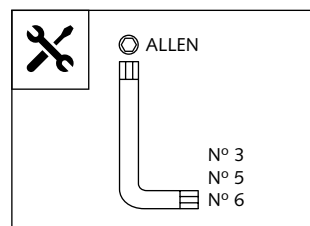

NAKED NEW GENERATION SPORT PARA / SPORT NAKED NEW GENERATION FOR / SPORT NAKED NEW GENERATION FÜR
BMW G310 R '16-

Ref.: 8920

1 persona / 1 person

15 min

Fácil - Easy

Media-Intermediate

Difícil-Difficult

ID	PIEZA / PART	DESCRIPCIÓN	DESCRIPTION	QTY	REF.
1		Cúpula	Screen	1	8920A/C/F/H/N/R/WM3
2		Soporte metálico derecho (R)	Right metal support (R)	1	SOPOR-2P-3-8920
3		Soporte metálico izquierdo (L)	Left metal support (L)	1	SOPOR-2P-3-8920
4		Tornillo Allen M8x45 DIN 912	M8x45 screw DIN912	2	TORNI-AD912-508
5		Casquillo Ø8,5 x Ø14x15	Ø8,5 x Ø14x15 arrowhead	2	CASQUI81415-101
6		Tornillo M5x16 Ø11 ISO 7380	M5x16 Ø11 screw ISO 7380	4	TORNI-I7380-493
7		Arandela Nylon M5x1	M5x1 Nylon washer	4	ARNV00000000245
8		Tapón tornillo M5 ISO 7380	Tapón tornillo M5 ISO 7380	4	TAPON_____85
9		Silentblock M5	M5 silentblock	4	SILENTBTM5-046/1

NAKED NEW GENERATION SPORT PARA / SPORT NAKED NEW GENERATION FOR / SPORT NAKED NEW GENERATION FÜR BMW G310 R '16-

INSTRUCCIONES DE MONTAJE - MOUNTING INSTRUCTIONS - MONTAGEANLEITUNG