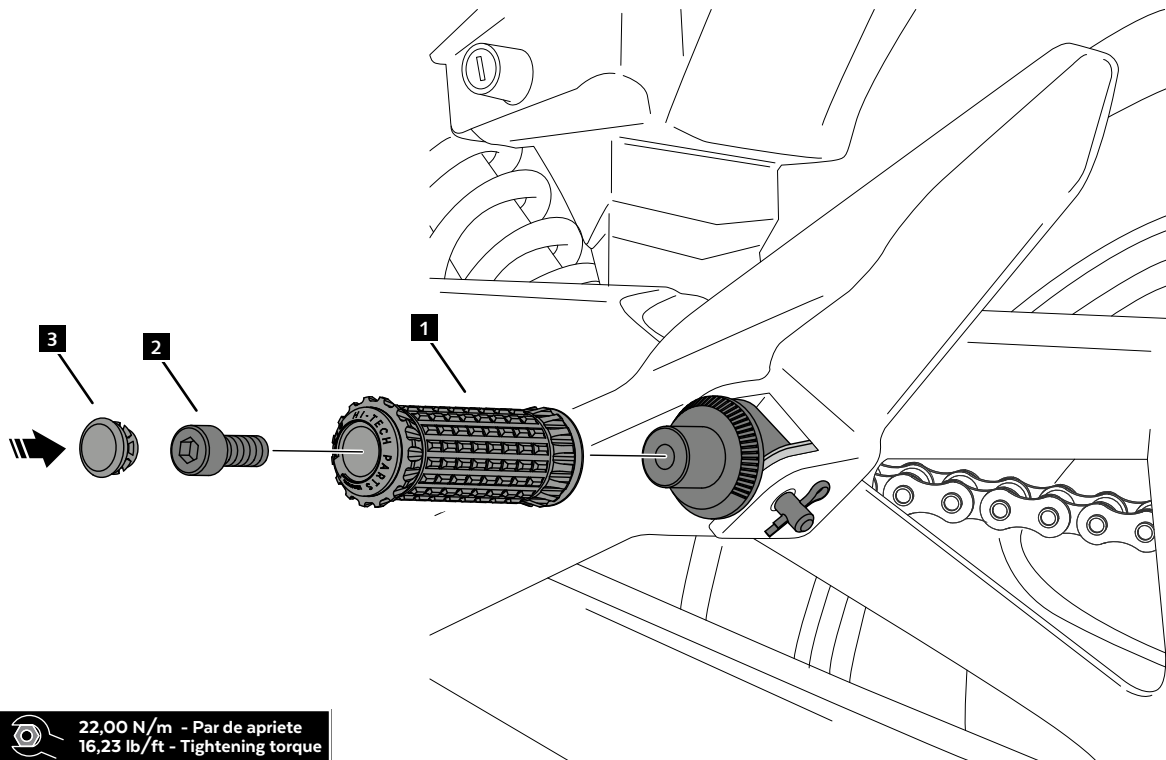

ESTRIBERA CONDUCTOR R-FIGHTER / R-FIGHTER PILOT FOOTPEG

INSTRUCCIONES DE MONTAJE - MOUNTING INSTRUCTIONS - MONTAGEANLEITUNG

1

DESPIECE
EXPLOTING

2

ASSEMBLY
MONTAJE

2

22,00 N/m - Par de apriete
16,23 lb/ft - Tightening torque

ESTRIBERA PASAJERO R-FIGHTER R-FIGHTER PASSENGER FOOTPEG

INSTRUCCIONES DE MONTAJE - MOUNTING INSTRUCTIONS - MONTAGEANLEITUNG

1

DESPIECE
EXPLOTING

2

ASSEMBLY
MONTAJE

2

22,00 N/m - Par de apriete
16,23 lb/ft - Tightening torque