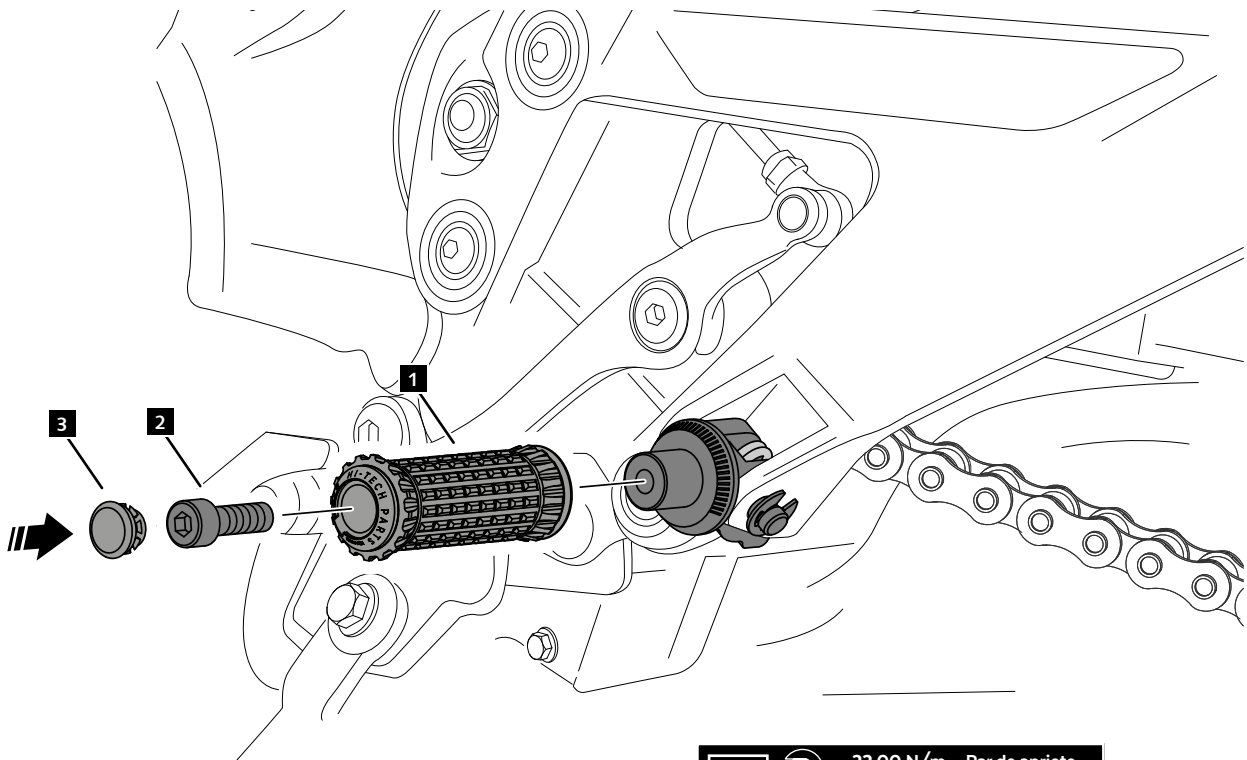

ESTRIBERA CONDUCTOR R-FIGHTER / R-FIGHTER PILOT FOOTPEG

M O U N T I N G I N S T R U C T I O N S

ID.	PIEZA / PIECE / TEIL / PARTIE	QTY.
1	Estribera piloto / Pilot footpeg	1
2	Tornillo M8x16 DIN912 / M8x16 DIN912 screw	1
3	Tapón de goma / Rubber cap	1
4	Herraje / Adapter	1
5	Pieza original / Original part	1
6	Pieza original / Original part	1
7	Pieza original / Original part	1

ESTRIBERA CONDUCTOR R-FIGHTER / R-FIGHTER PILOT FOOTPEG

INSTRUCCIONES DE MONTAJE - MOUNTING INSTRUCTIONS - MONTAGEANLEITUNG

1

DESPIECE
EXPLOTING

2

ASSEMBLY
MONTAJE

2

22,00 N/m - Par de apriete
16,23 lb/ft - Tightening torque

**EXTENSIÓN ESTRIBERA PILOTO R-FIGHTER
R-FIGHTER PILOT FOOTPEG EXTENSION**

M O U N T I N G I N S T R U C T I O N S

ID.	PIEZA / PIECE / TEIL / PARTIE	QTY.
1	Estribera piloto / Pilot footpeg	1
2	Tornillo M8x16 DIN912 / M8x16 DIN912 screw	1
3	Tapón de goma / Rubber cap	1
4	Herraje / Adapter	1
5	Tornillo M6x10 DIN7991 / M6x10 DIN7991 screw	1
6	Extensión / Extension	1
7	Casquillo / Spile	2
8	Pieza original / Original part	1
9	Pieza original / Original part	1
10	Pieza original / Original part	1