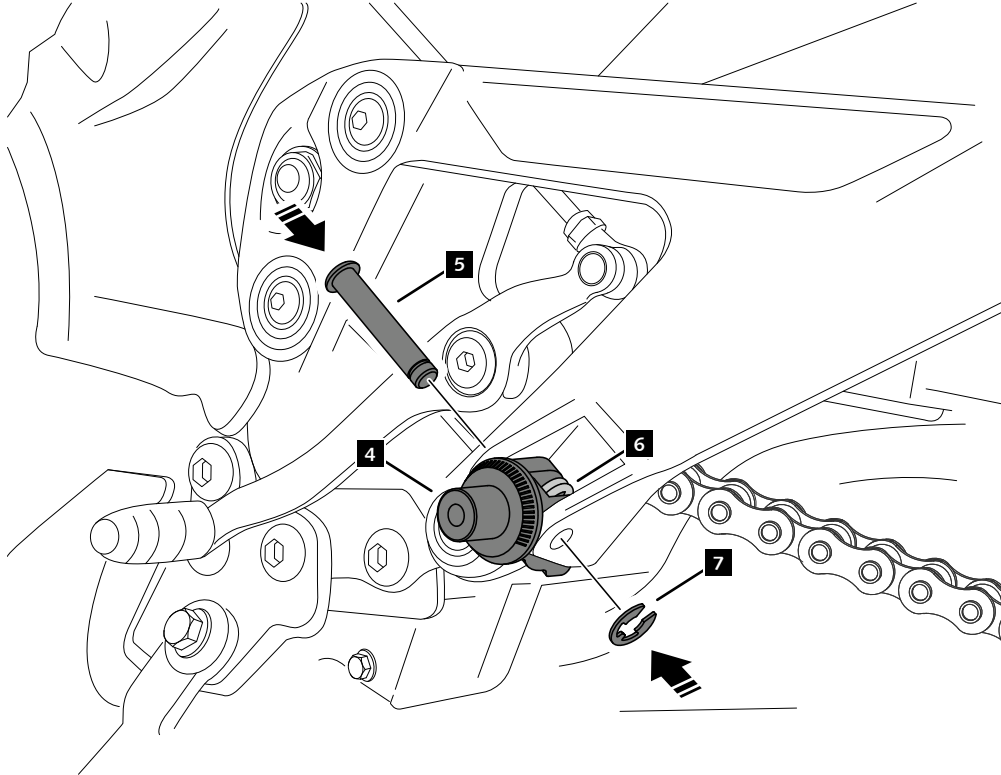

ESTRIBERA CONDUCTOR R-FIGHTER / R-FIGHTER PILOT FOOTPEG

M O U N T I N G I N S T R U C T I O N S

ID.	PIEZA / PIECE / TEIL / PARTIE	QTY.
1	Estribera piloto / Pilot footpeg	1
2	Tornillo M8x16 DIN912 / M8x16 DIN912 screw	1
3	Tapón de goma / Rubber cap	1
4	Herraje / Adapter	1
5	Pieza original / Original part	1
6	Pieza original / Original part	1
7	Pieza original / Original part	1

ESTRIBERA CONDUCTOR R-FIGHTER / R-FIGHTER PILOT FOOTPEG

INSTRUCCIONES DE MONTAJE - MOUNTING INSTRUCTIONS - MONTAGEANLEITUNG

1

DESPIECE
EXPLOTING

2

ASSEMBLY
MONTAJE

2

22,00 N/m - Par de apriete
16,23 lb/ft - Tightening torque

**EXTENSIÓN ESTRIBERA PILOTO R-FIGHTER
R-FIGHTER PILOT FOOTPEG EXTENSION**

M O U N T I N G I N S T R U C T I O N S

ID.	PIEZA / PIECE / TEIL / PARTIE	QTY.
1	Estribera piloto / Pilot footpeg	1
2	Tornillo M8x16 DIN912 / M8x16 DIN912 screw	1
3	Tapón de goma / Rubber cap	1
4	Herraje / Adapter	1
5	Tornillo M6x10 DIN7991 / M6x10 DIN7991 screw	1
6	Extensión / Extension	1
7	Casquillo / Spile	2
8	Pieza original / Original part	1
9	Pieza original / Original part	1
10	Pieza original / Original part	1

**EXTENSIÓN ESTRIBERA PASAJERO R-FIGHTER
R-FIGHTER PASSENGER FOOTPEG EXTENSION**

M O U N T I N G I N S T R U C T I O N S

ID.	PIEZA / PIECE / TEIL / PARTIE	QTY.
1	Estribera pasajero / Passenger footpeg	1
2	Tornillo M8x16 DIN912 / M8x16 DIN912 screw	1
3	Tapón de goma / Rubber cap	1
4	Herraje / Adapter	1
5	Tornillo M6x10 DIN7991 / M6x10 DIN7991 screw	1
6	Extensión / Extension	1
7	Casquillo / Spile	2
8	Pieza original / Original part	1
9	Pieza original / Original part	1
10	Pieza original / Original part	1
11	Pieza original / Original part	1
12	Pieza original / Original part	1