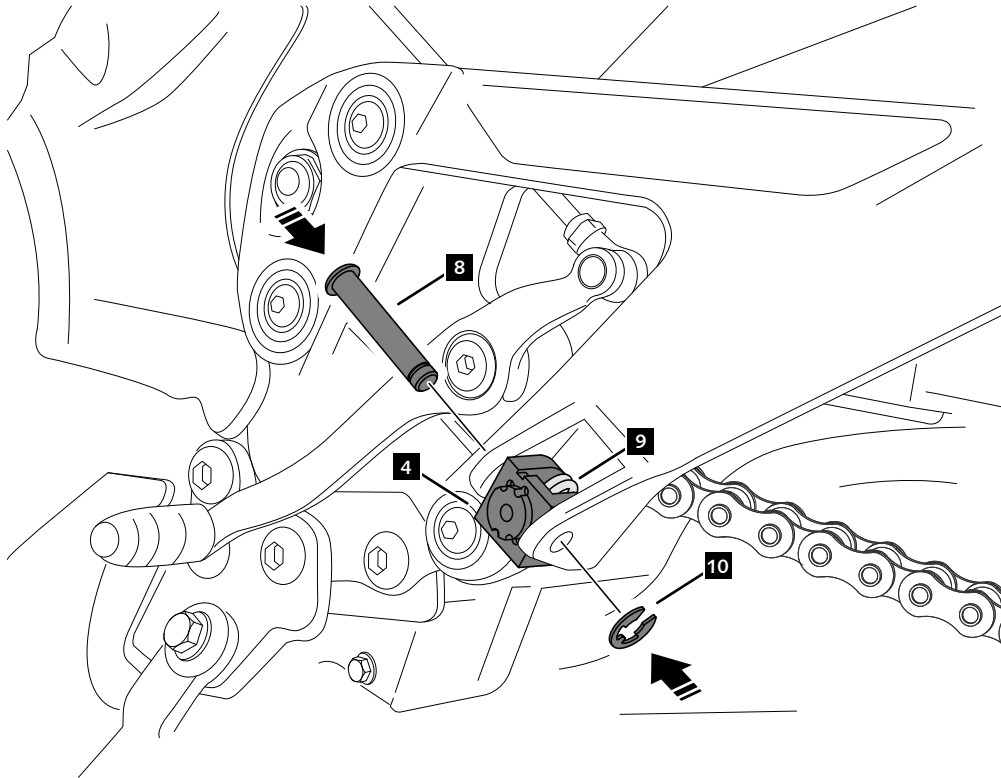

ESTRIBERA CONDUCTOR R-FIGHTER / R-FIGHTER PILOT FOOTPEG

M O U N T I N G I N S T R U C T I O N S

ID.	PIEZA / PIECE / TEIL / PARTIE	QTY.
1	Estribera piloto / Pilot footpeg	1
2	Tornillo M8x16 DIN912 / M8x16 DIN912 screw	1
3	Tapón de goma / Rubber cap	1
4	Herraje / Adapter	1
5	Pieza original / Original part	1
6	Pieza original / Original part	1
7	Pieza original / Original part	1

ESTRIBERA CONDUCTOR R-FIGHTER / R-FIGHTER PILOT FOOTPEG

INSTRUCCIONES DE MONTAJE - MOUNTING INSTRUCTIONS - MONTAGEANLEITUNG

1

DESPIECE
EXPLOTING

2

ASSEMBLY
MONTAJE

2

22,00 N/m - Par de apriete
16,23 lb/ft - Tightening torque

**EXTENSIÓN ESTRIBERA PILOTO R-FIGHTER
R-FIGHTER PILOT FOOTPEG EXTENSION**

M O U N T I N G I N S T R U C T I O N S

ID.	PIEZA / PIECE / TEIL / PARTIE	QTY.
1	Estribera piloto / Pilot footpeg	1
2	Tornillo M8x16 DIN912 / M8x16 DIN912 screw	1
3	Tapón de goma / Rubber cap	1
4	Herraje / Adapter	1
5	Tornillo M6x10 DIN7991 / M6x10 DIN7991 screw	1
6	Extensión / Extension	1
7	Casquillo / Spile	2
8	Pieza original / Original part	1
9	Pieza original / Original part	1
10	Pieza original / Original part	1

EXTENSIÓN ESTRIBERA PILOTO R-FIGHTER R-FIGHTER PILOT FOOTPEG EXTENSION

INSTRUCCIONES DE MONTAJE - MOUNTING INSTRUCTIONS - MONTAGEANLEITUNG

1

DESPIECE
EXPLOTING

2

ASSEMBLY
MONTAJE

**ESTRIBERA PASAJERO R-FIGHTER
R-FIGHTER PASSENGER FOOTPEG**