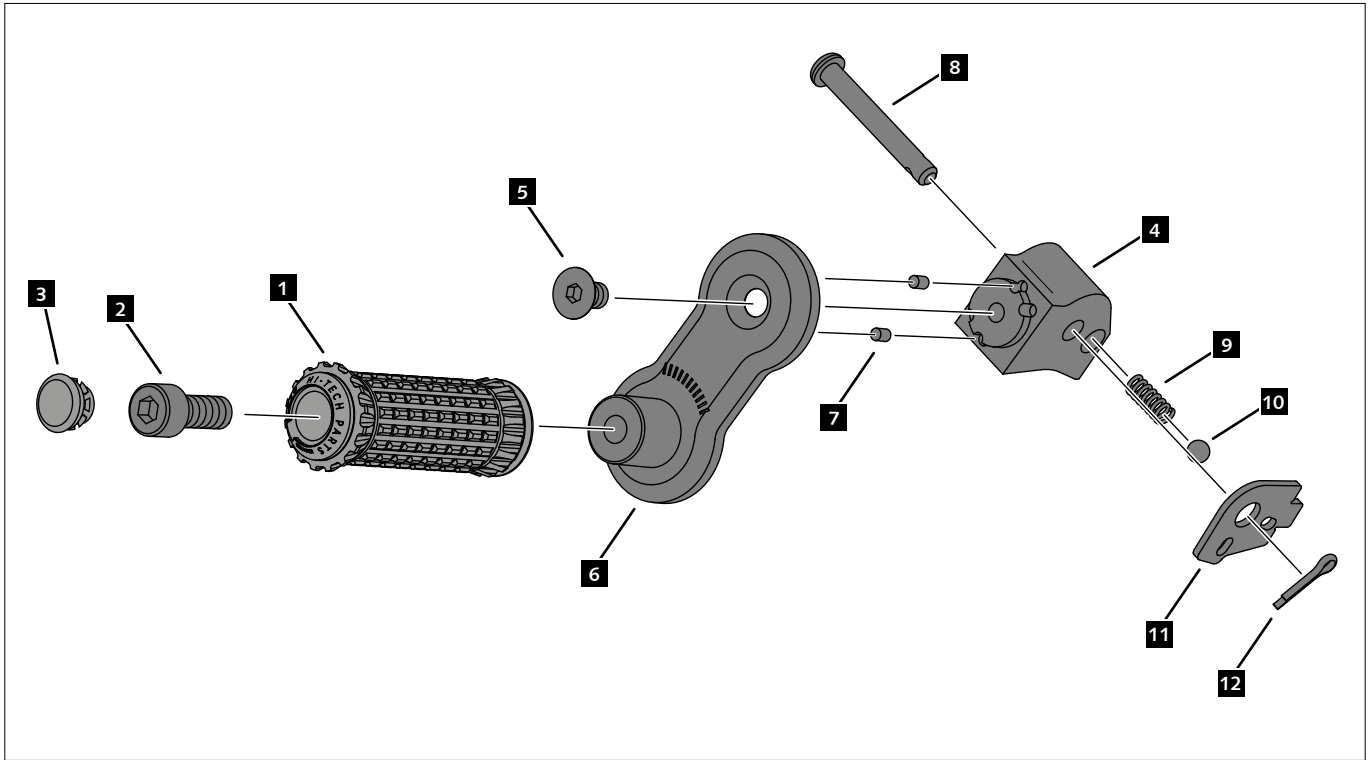

ESTRIBERA CONDUCTOR R-FIGHTER / R-FIGHTER PILOT FOOTPEG

INSTRUCCIONES DE MONTAJE - MOUNTING INSTRUCTIONS - MONTAGEANLEITUNG

1

DESPIECE
EXPLOTING

2

ASSEMBLY
MONTAJE

2

22,00 N/m - Par de apriete
16,23 lb/ft - Tightening torque

**EXTENSIÓN ESTRIBERA PILOTO R-FIGHTER
R-FIGHTER PILOT FOOTPEG EXTENSION**

M O U N T I N G I N S T R U C T I O N S

ID.	PIEZA / PIECE / TEIL / PARTIE	QTY.
1	Estribera piloto / Pilot footpeg	1
2	Tornillo M8x16 DIN912 / M8x16 DIN912 screw	1
3	Tapón de goma / Rubber cap	1
4	Herraje / Adapter	1
5	Tornillo M6x10 DIN7991 / M6x10 DIN7991 screw	1
6	Extensión / Extension	1
7	Casquillo / Spile	2
8	Pieza original / Original part	1
9	Pieza original / Original part	1
10	Pieza original / Original part	1

ESTRIBERA PASAJERO R-FIGHTER R-FIGHTER PASSENGER FOOTPEG

INSTRUCCIONES DE MONTAJE - MOUNTING INSTRUCTIONS - MONTAGEANLEITUNG

1

DESPIECE
EXPLOTING

2

ASSEMBLY
MONTAJE

2

22,00 N/m - Par de apriete
16,23 lb/ft - Tightening torque

**EXTENSIÓN ESTRIBERA PASAJERO R-FIGHTER
R-FIGHTER PASSENGER FOOTPEG EXTENSION**

M O U N T I N G I N S T R U C T I O N S

ID.	PIEZA / PIECE / TEIL / PARTIE	QTY.
1	Estribera pasajero / Passenger footpeg	1
2	Tornillo M8x16 DIN912 / M8x16 DIN912 screw	1
3	Tapón de goma / Rubber cap	1
4	Herraje / Adapter	1
5	Tornillo M6x10 DIN7991 / M6x10 DIN7991 screw	1
6	Extensión / Extension	1
7	Casquillo / Spile	2
8	Pieza original / Original part	1
9	Pieza original / Original part	1
10	Pieza original / Original part	1
11	Pieza original / Original part	1
12	Pieza original / Original part	1