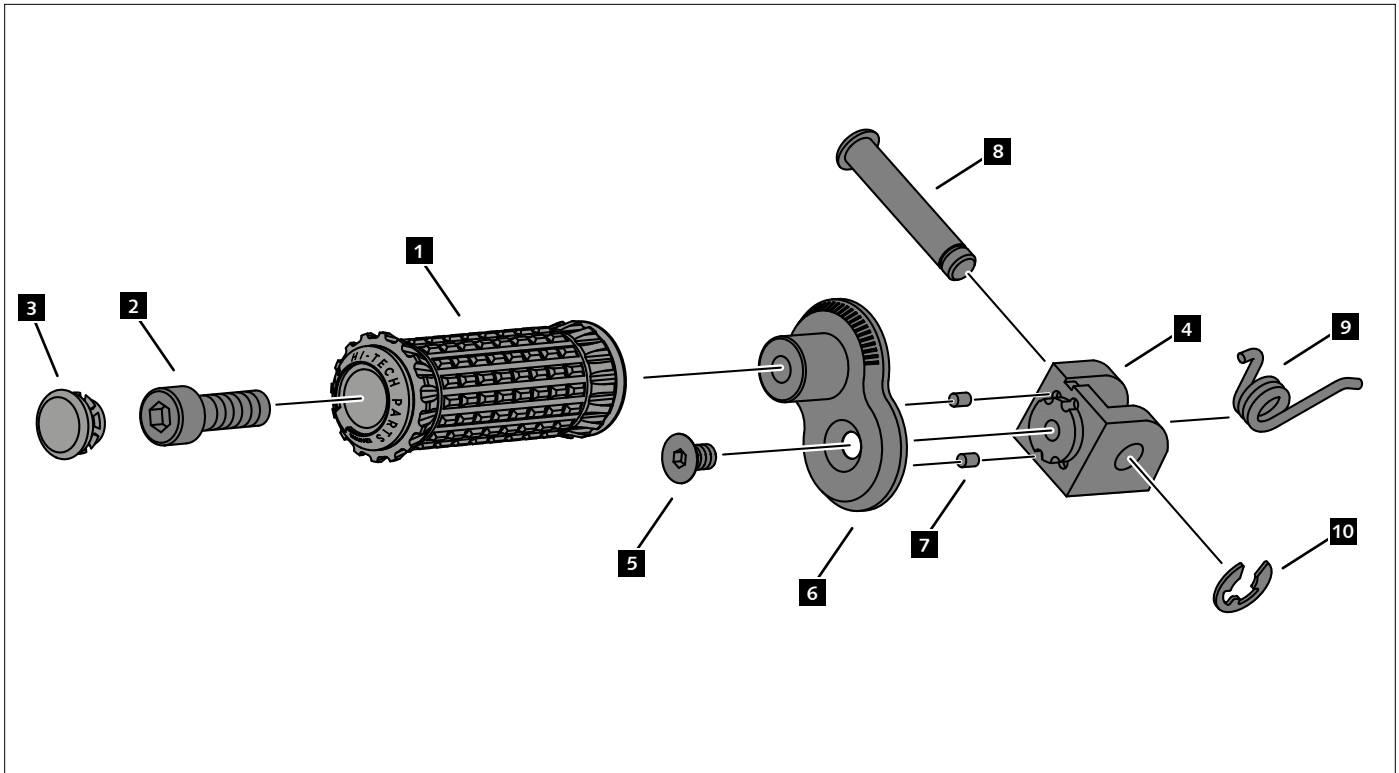

ESTRIBERA CONDUCTOR R-FIGHTER / R-FIGHTER PILOT FOOTPEG

M O U N T I N G I N S T R U C T I O N S

ID.	PIEZA / PIECE / TEIL / PARTIE	QTY.
1	Estribera piloto / Pilot footpeg	1
2	Tornillo M8x16 DIN912 / M8x16 DIN912 screw	1
3	Tapón de goma / Rubber cap	1
4	Herraje / Adapter	1
5	Pieza original / Original part	1
6	Pieza original / Original part	1
7	Pieza original / Original part	1

ESTRIBERA CONDUCTOR R-FIGHTER / R-FIGHTER PILOT FOOTPEG

INSTRUCCIONES DE MONTAJE - MOUNTING INSTRUCTIONS - MONTAGEANLEITUNG

1

DESPIECE
EXPLOTING

2

ASSEMBLY
MONTAJE

2

22,00 N/m - Par de apriete
16,23 lb/ft - Tightening torque

**EXTENSIÓN ESTRIBERA PILOTO R-FIGHTER
R-FIGHTER PILOT FOOTPEG EXTENSION**

M O U N T I N G I N S T R U C T I O N S

ID.	PIEZA / PIECE / TEIL / PARTIE	QTY.
1	Estribera piloto / Pilot footpeg	1
2	Tornillo M8x16 DIN912 / M8x16 DIN912 screw	1
3	Tapón de goma / Rubber cap	1
4	Herraje / Adapter	1
5	Tornillo M6x10 DIN7991 / M6x10 DIN7991 screw	1
6	Extensión / Extension	1
7	Casquillo / Spile	2
8	Pieza original / Original part	1
9	Pieza original / Original part	1
10	Pieza original / Original part	1

ESTRIBERA PASAJERO R-FIGHTER R-FIGHTER PASSENGER FOOTPEG

INSTRUCCIONES DE MONTAJE - MOUNTING INSTRUCTIONS - MONTAGEANLEITUNG

1

DESPIECE
EXPLOTING

2

ASSEMBLY
MONTAJE

2

22,00 N/m - Par de apriete
16,23 lb/ft - Tightening torque