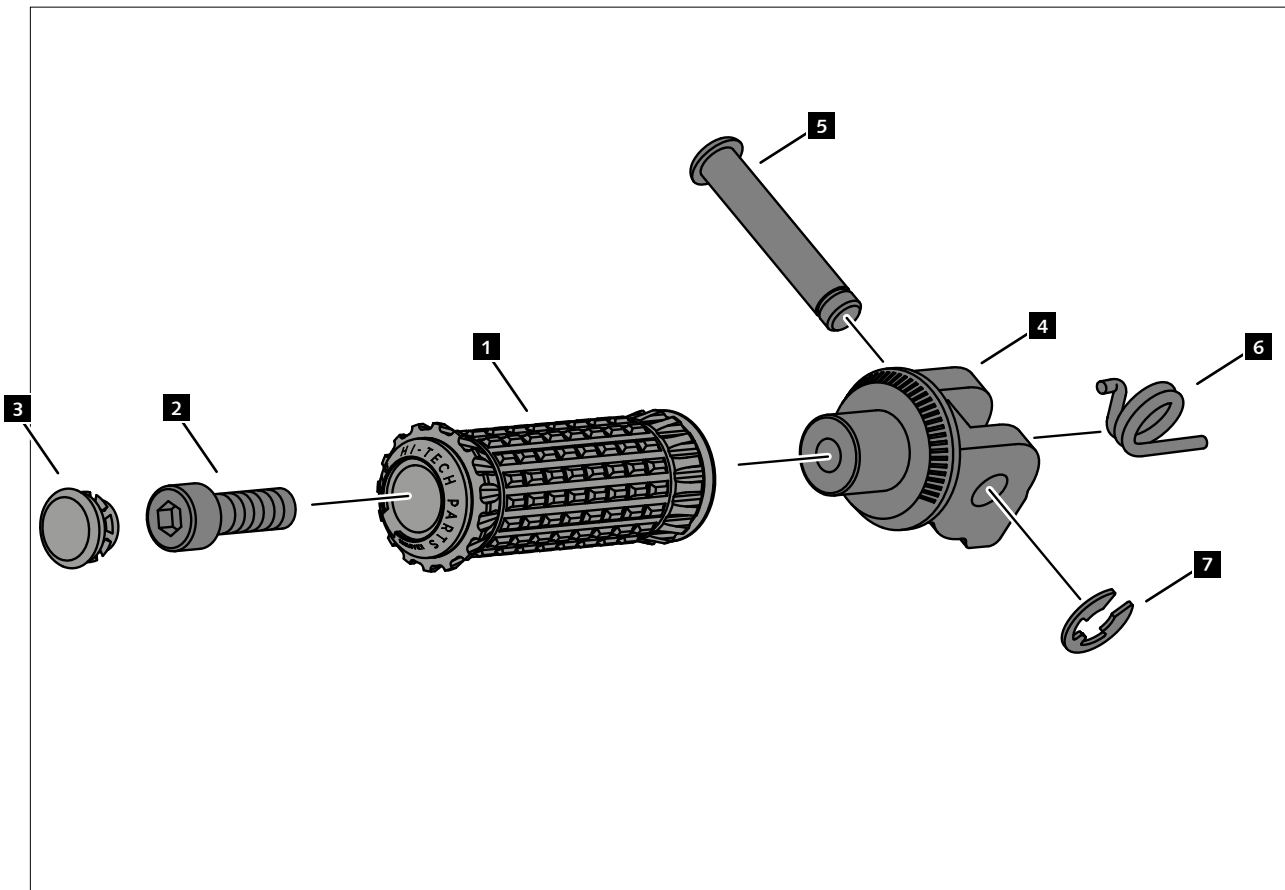

ESTRIBERA CONDUCTOR R-FIGHTER / R-FIGHTER PILOT FOOTPEG

M O U N T I N G I N S T R U C T I O N S

ID.	PIEZA / PIECE / TEIL / PARTIE	QTY.
1	Estribera piloto / Pilot footpeg	1
2	Tornillo M8x16 DIN912 / M8x16 DIN912 screw	1
3	Tapón de goma / Rubber cap	1
4	Herraje / Adapter	1
5	Pieza original / Original part	1
6	Pieza original / Original part	1
7	Pieza original / Original part	1

ESTRIBERA CONDUCTOR R-FIGHTER / R-FIGHTER PILOT FOOTPEG

INSTRUCCIONES DE MONTAJE - MOUNTING INSTRUCTIONS - MONTAGEANLEITUNG

1

DESPIECE
EXPLOTING

2

ASSEMBLY
MONTAJE

2

22,00 N/m - Par de apriete
16,23 lb/ft - Tightening torque

**EXTENSIÓN ESTRIBERA PILOTO R-FIGHTER
R-FIGHTER PILOT FOOTPEG EXTENSION**

M O U N T I N G I N S T R U C T I O N S

ID.	PIEZA / PIECE / TEIL / PARTIE	QTY.
1	Estribera piloto / Pilot footpeg	1
2	Tornillo M8x16 DIN912 / M8x16 DIN912 screw	1
3	Tapón de goma / Rubber cap	1
4	Herraje / Adapter	1
5	Tornillo M6x10 DIN7991 / M6x10 DIN7991 screw	1
6	Extensión / Extension	1
7	Casquillo / Spile	2
8	Pieza original / Original part	1
9	Pieza original / Original part	1
10	Pieza original / Original part	1