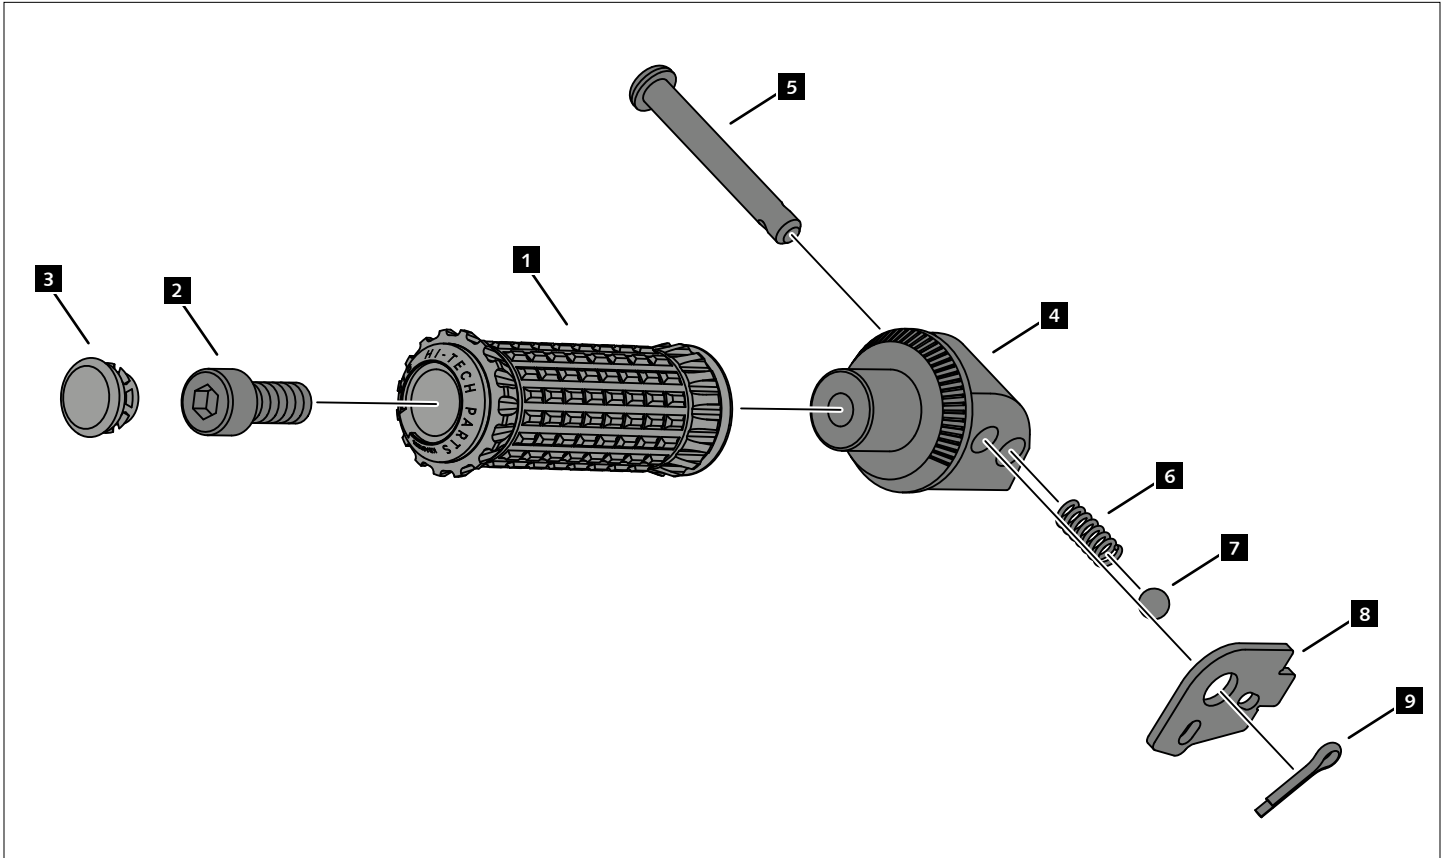

**ESTRIBERA PASAJERO R-FIGHTER
R-FIGHTER PASSENGER FOOTPEG**

M O U N T I N G I N S T R U C T I O N S

ID.	PIEZA / PIECE / TEIL / PARTIE	QTY.
1	Estribera pasajero / Passenger footpeg	1
2	Tornillo M6x16 DIN912 / M6x16 DIN912 screw	1
3	Tapón de goma / Rubber cap	1
4	Herraje / Adapter	1
5	Pieza original / Original part	1
6	Pieza original / Original part	1
7	Pieza original / Original part	1
8	Pieza original / Original part	1
9	Pieza original / Original part	1