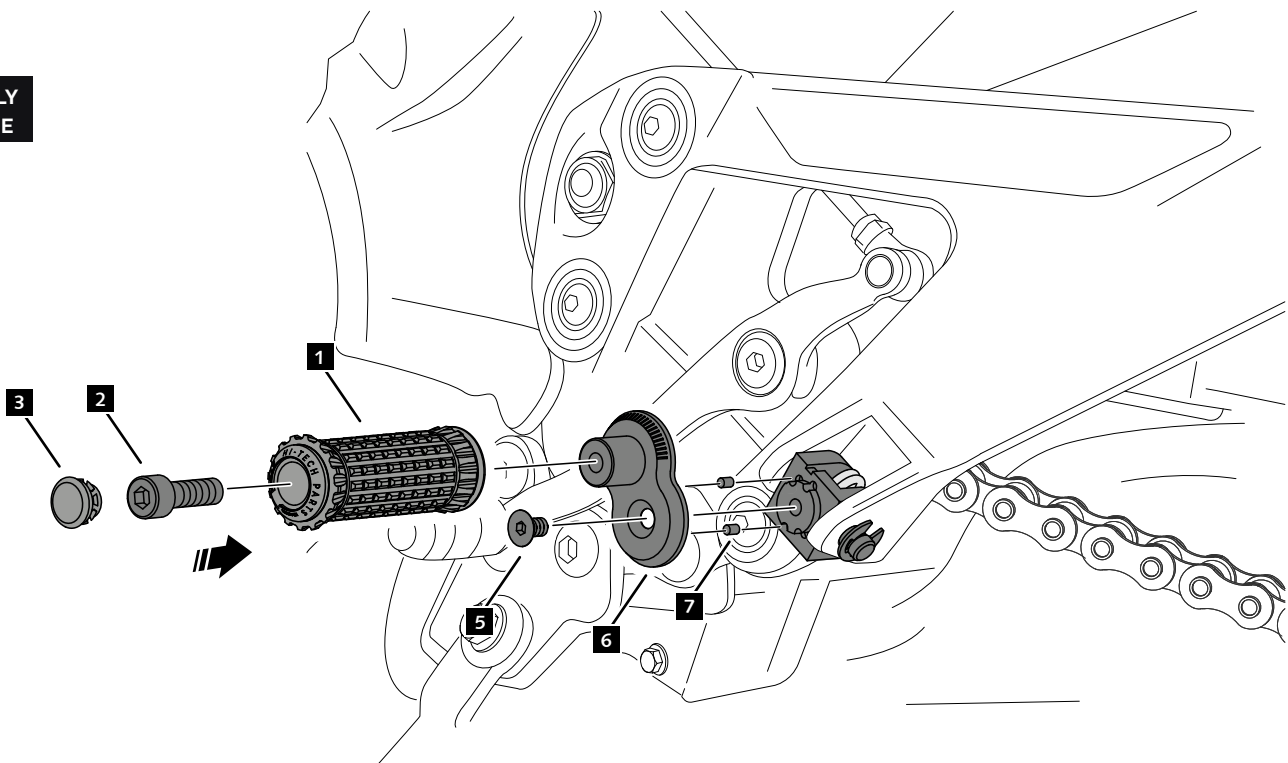

ESTRIBERA CONDUCTOR R-FIGHTER / R-FIGHTER PILOT FOOTPEG

M O U N T I N G I N S T R U C T I O N S

ID.	PIEZA / PIECE / TEIL / PARTIE	QTY.
1	Estribera piloto / Pilot footpeg	1
2	Tornillo M8x16 DIN912 / M8x16 DIN912 screw	1
3	Tapón de goma / Rubber cap	1
4	Herraje / Adapter	1
5	Pieza original / Original part	1
6	Pieza original / Original part	1
7	Pieza original / Original part	1

ESTRIBERA CONDUCTOR R-FIGHTER / R-FIGHTER PILOT FOOTPEG

INSTRUCCIONES DE MONTAJE - MOUNTING INSTRUCTIONS - MONTAGEANLEITUNG

1

DESPIECE
EXPLOTING

2

ASSEMBLY
MONTAJE

2

22,00 N/m - Par de apriete
16,23 lb/ft - Tightening torque

**EXTENSIÓN ESTRIBERA PILOTO R-FIGHTER
R-FIGHTER PILOT FOOTPEG EXTENSION**

M O U N T I N G I N S T R U C T I O N S

ID.	PIEZA / PIECE / TEIL / PARTIE	QTY.
1	Estribera piloto / Pilot footpeg	1
2	Tornillo M8x16 DIN912 / M8x16 DIN912 screw	1
3	Tapón de goma / Rubber cap	1
4	Herraje / Adapter	1
5	Tornillo M6x10 DIN7991 / M6x10 DIN7991 screw	1
6	Extensión / Extension	1
7	Casquillo / Spile	2
8	Pieza original / Original part	1
9	Pieza original / Original part	1
10	Pieza original / Original part	1

EXTENSIÓN ESTRIBERA PILOTO R-FIGHTER R-FIGHTER PILOT FOOTPEG EXTENSION

INSTRUCCIONES DE MONTAJE - MOUNTING INSTRUCTIONS - MONTAGEANLEITUNG

1

DESPIECE
EXPLOTING

2

ASSEMBLY
MONTAJE

**ESTRIBERA PASAJERO R-FIGHTER
R-FIGHTER PASSENGER FOOTPEG**