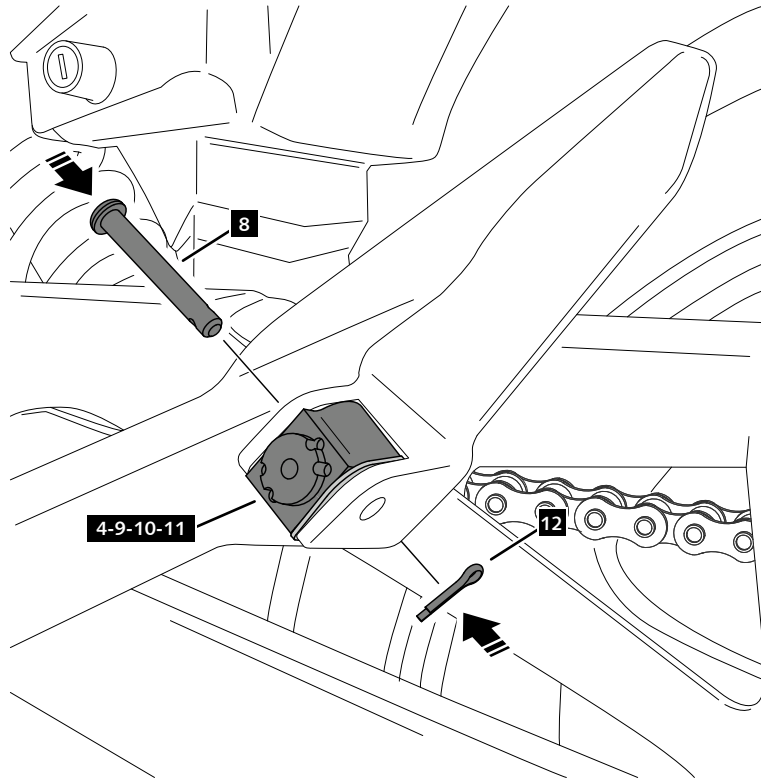

EXTENSIÓN ESTRIBERA PASAJERO R-FIGHTER R-FIGHTER PASSENGER FOOTPEG EXTENSION

INSTRUCCIONES DE MONTAJE - MOUNTING INSTRUCTIONS - MONTAGEANLEITUNG

1

DESPIECE
EXPLOTING