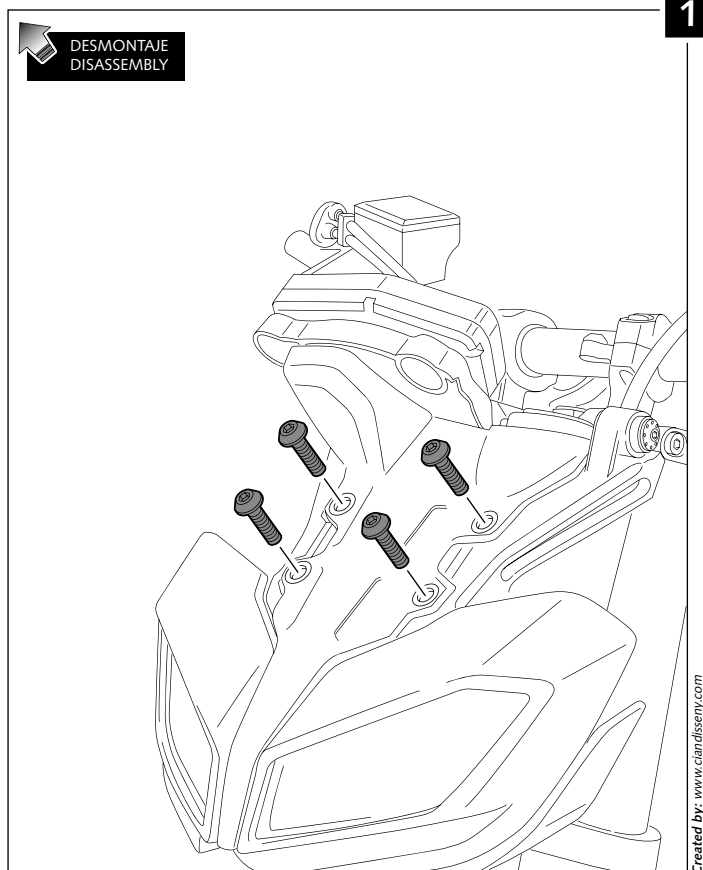

CARENABRÍS SPORT PARA - SPORT WINDSHIELD FOR - WINDSCHUTZSCHEIBE SPORT FÜR YAMAHA MT-09' 17-

Ref.: 9376

<p>1 persona 1 person</p>	<p>15 min</p>	Fácil - Easy
		Media-Intermediate
		Difícil-Difficult

ID.	PIEZA/PART	DESCRIP.	QTY.
1		Carenabris Sport Sport windshield	1
2		Soporte metálico derecho (R) Right metal support (R)	1
3		Soporte metálico izquierdo (L) Left metal support (L)	1
4		Silentblock M5 M5 silentblock	4
5		Arandela de Nylon M5X1mm M5X1mm Nylon washer	4
6		Tapón tornillo M5 ISO 7380 M5 ISO 7380 screw cap	4
7		Tornillo Allen M5x15 Ø11 ISO 7380 M5x15 Ø11 ISO 7380 Allen screw	4
8		Arandela de Nylon Ø6.2x Ø12x3mm Ø6.2x Ø12x3mm Nylon washer	4
9		Tornillo Allen M6x20 Ø14 ISO 7380 M6x20 Ø14 ISO 7380 Allen screw	4
10		Tapón tornillo M6 ISO 7380 M6 ISO 7380 screw cap	4

CARENABRÍS SPORT PARA - SPORT WINDSHIELD FOR
 - WINDSCHUTZSCHEIBE SPORT FÜR
YAMAHA MT-09' 17-

INSTRUCCIONES DE MONTAJE - MOUNTING INSTRUCTIONS - MONTAGEANLEITUNG