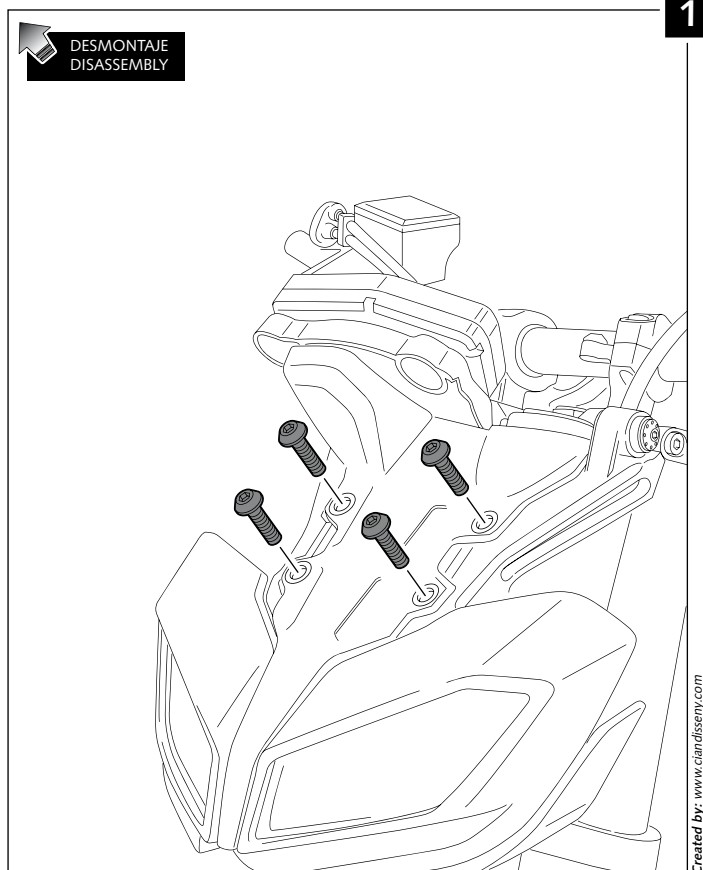

## CARENABRÍS TOURING PARA - TOURING WINDSHIELD FOR - WINDSCHUTZSCHEIBE TOURING FÜR YAMAHA MT-09' 17-

**Ref.: 9377**

<p>1 persona 1 person</p>	<p>15 min</p>	Fácil - Easy
		Media-Intermediate
		Difícil-Difficult

ID.	PIEZA/PART	DESCRIP.	QTY.
1		Carenabris Touring Touring windshield	1
2		Soporte metálico derecho (R) Right metal support (R)	1
3		Soporte metálico izquierdo (L) Left metal support (L)	1
4		Silentblock M5 M5 silentblock	4
5		Arandela de Nylon M5X1mm M5X1mm Nylon washer	4
6		Tapón tornillo M5 ISO 7380 M5 ISO 7380 screw cap	4
7		Tornillo Allen M5x15 Ø11 ISO 7380 M5x15 Ø11 ISO 7380 Allen screw	4
8		Arandela de Nylon Ø6.2x Ø12x3mm Ø6.2x Ø12x3mm Nylon washer	4
9		Tornillo Allen M6x20 Ø14 ISO 7380 M6x20 Ø14 ISO 7380 Allen screw	4
10		Tapón tornillo M6 ISO 7380 M6 ISO 7380 screw cap	4