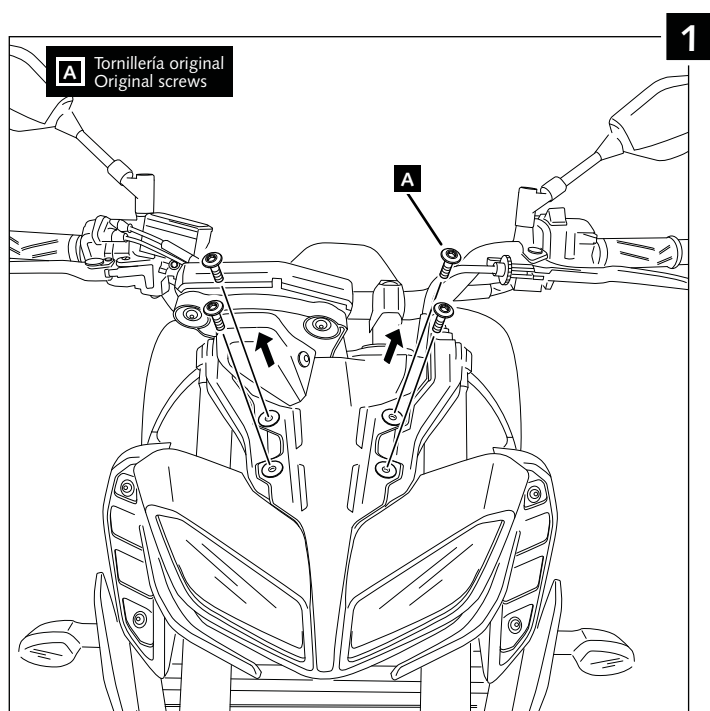

CARENABRIS SPORT-PLUS PARA - SPORT-PLUS WINDSHIELD FOR - SPORT-PLUS SCHEIBE FÜR
YAMAHA MT-09/SP '17-

Ref.: 9507

ID.	PIEZA / PART	DESCRIPCIÓN	DESCRIPTION	QTY.	REF.:
1		Tapa	Cover	1	9507FM3
2		Arandela de goma Ø4,5 x Ø11 x 2mm	Ø4,5 x Ø11 x 2mm Rubber washer	8	ARAND-EPDM--722
3		Tornillo allen M6x20 Ø11 ISO 7380	M6x20 Ø11 ISO 7380 Allen screw	4	TORNI-I7380-758
4		Tornillo especial M6x12 long hexagonal 20	M6x12 special screw hexagonal lenght 20	4	TORNI-EM6---759
5		Arandela de nylon M6	M6 nylon washer	4	ARNV00000000246

CARENABRIS SPORT-PLUS PARA - SPORT-PLUS WINDSHIELD FOR - SPORT-PLUS SCHEIBE FÜR
YAMAHA MT-09/SP '17-

INSTRUCCIONES DE MONTAJE - MOUNTING INSTRUCTIONS - MONTAGEANLEITUNG

OPTIONAL

**TAPA CON NAKED NEW GENERATION SPORT/TOURING
 COVER WITH NAKED NEW GENERATION SPORT/TOURING
 FRONTDECKEL MIT NAKED GENERATION SPORT/TOURING**