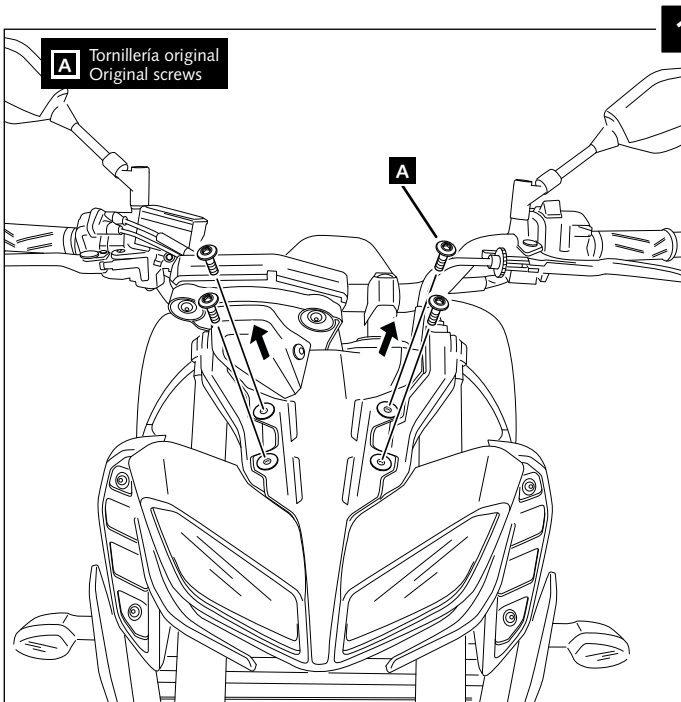

INSTRUCCIONES DE MONTAJE - MOUNTING INSTRUCTIONS - MONTAGEANLEITUNG