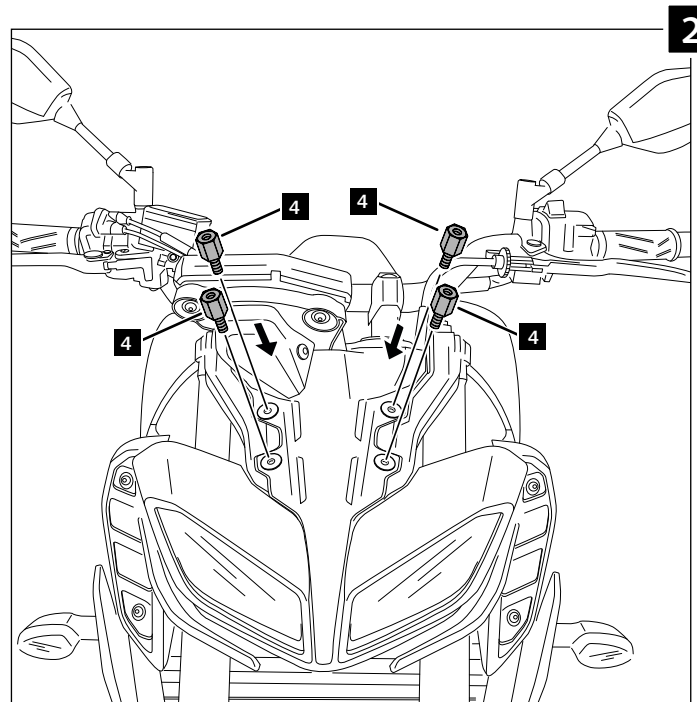

INSTRUCCIONES DE MONTAJE - MOUNTING INSTRUCTIONS - MONTAGEANLEITUNG