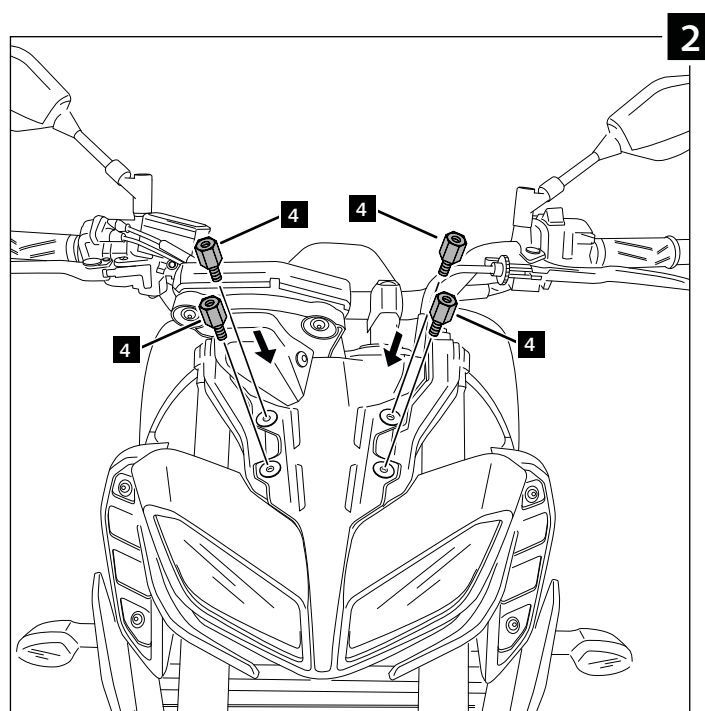

CARENABRIS SPORT-PLUS PARA - SPORT-PLUS WINDSHIELD FOR - SPORT-PLUS SCHEIBE FÜR
YAMAHA MT-09/SP '17-

Ref.: 9507

ID.	PIEZA / PART	DESCRIPCIÓN	DESCRIPTION	QTY.	REF.:
1		Tapa	Cover	1	9507FM3
2		Arandela de goma Ø4,5 x Ø11 x 2mm	Ø4,5 x Ø11 x 2mm Rubber washer	8	ARAND-EPDM--722
3		Tornillo allen M6x20 Ø11 ISO 7380	M6x20 Ø11 ISO 7380 Allen screw	4	TORNI-I7380-758
4		Tornillo especial M6x12 long hexagonal 20	M6x12 special screw hexagonal lenght 20	4	TORNI-EM6---759
5		Arandela de nylon M6	M6 nylon washer	4	ARNV00000000246

CARENABRIS SPORT-PLUS PARA - SPORT-PLUS WINDSHIELD FOR - SPORT-PLUS SCHEIBE FÜR
YAMAHA MT-09/SP '17-

INSTRUCCIONES DE MONTAJE - MOUNTING INSTRUCTIONS - MONTAGEANLEITUNG

OPTIONAL

**TAPA CON NAKED NEW GENERATION SPORT/TOURING
 COVER WITH NAKED NEW GENERATION SPORT/TOURING
 FRONTDECKEL MIT NAKED GENERATION SPORT/TOURING**