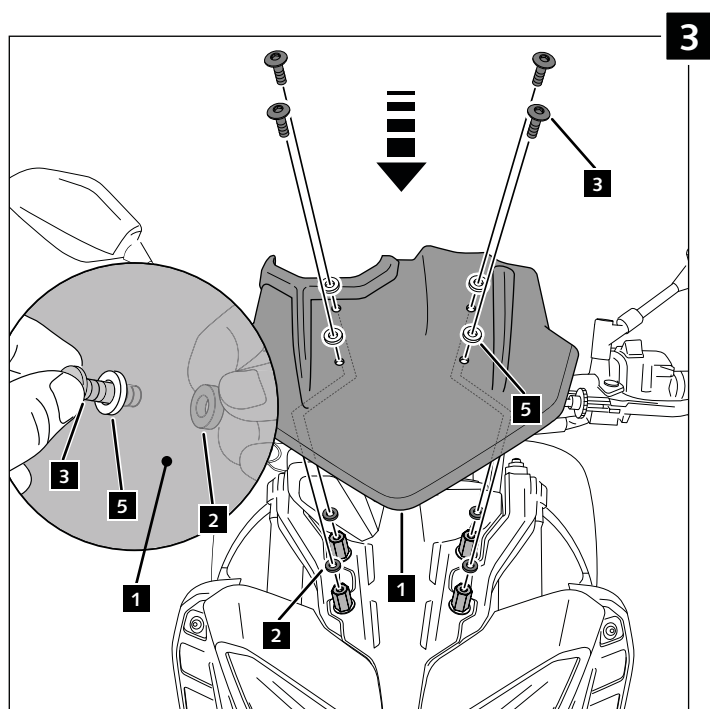

CARENABRIS SPORT-PLUS PARA - SPORT-PLUS WINDSHIELD FOR - SPORT-PLUS SCHEIBE FÜR
YAMAHA MT-09/SP '17-

Ref.: 9507

ID.	PIEZA / PART	DESCRIPCIÓN	DESCRIPTION	QTY.	REF.:
1		Tapa	Cover	1	9507FM3
2		Arandela de goma Ø4,5 x Ø11 x 2mm	Ø4,5 x Ø11 x 2mm Rubber washer	8	ARAND-EPDM--722
3		Tornillo allen M6x20 Ø11 ISO 7380	M6x20 Ø11 ISO 7380 Allen screw	4	TORNI-I7380-758
4		Tornillo especial M6x12 long hexagonal 20	M6x12 special screw hexagonal lenght 20	4	TORNI-EM6---759
5		Arandela de nylon M6	M6 nylon washer	4	ARNV00000000246

CARENABRIS SPORT-PLUS PARA - SPORT-PLUS WINDSHIELD FOR - SPORT-PLUS SCHEIBE FÜR
YAMAHA MT-09/SP '17-

INSTRUCCIONES DE MONTAJE - MOUNTING INSTRUCTIONS - MONTAGEANLEITUNG

OPTIONAL

**TAPA CON NAKED NEW GENERATION SPORT/TOURING
 COVER WITH NAKED NEW GENERATION SPORT/TOURING
 FRONTDECKEL MIT NAKED GENERATION SPORT/TOURING**