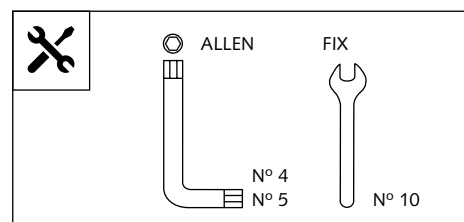

CARENABRIS SPORT-PLUS PARA - SPORT-PLUS WINDSHIELD FOR - SPORT-PLUS SCHEIBE FÜR
YAMAHA MT-09/SP '17-

Ref.: 9507

ID.	PIEZA / PART	DESCRIPCIÓN	DESCRIPTION	QTY.	REF.:
1		Tapa	Cover	1	9507FM3
2		Arandela de goma Ø4,5 x Ø11 x 2mm	Ø4,5 x Ø11 x 2mm Rubber washer	8	ARAND-EPDM--722
3		Tornillo allen M6x20 Ø11 ISO 7380	M6x20 Ø11 ISO 7380 Allen screw	4	TORNI-I7380-758
4		Tornillo especial M6x12 long hexagonal 20	M6x12 special screw hexagonal lenght 20	4	TORNI-EM6---759
5		Arandela de nylon M6	M6 nylon washer	4	ARNV00000000246