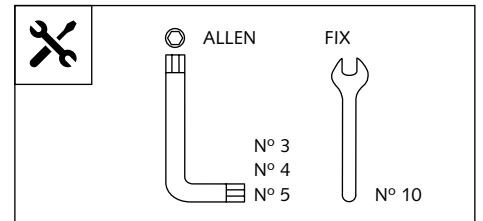

OPTIONAL

**TAPA CON NAKED NEW GENERATION SPORT/TOURING
COVER WITH NAKED NEW GENERATION SPORT/TOURING
FRONTDECKEL MIT NAKED GENERATION SPORT/TOURING**