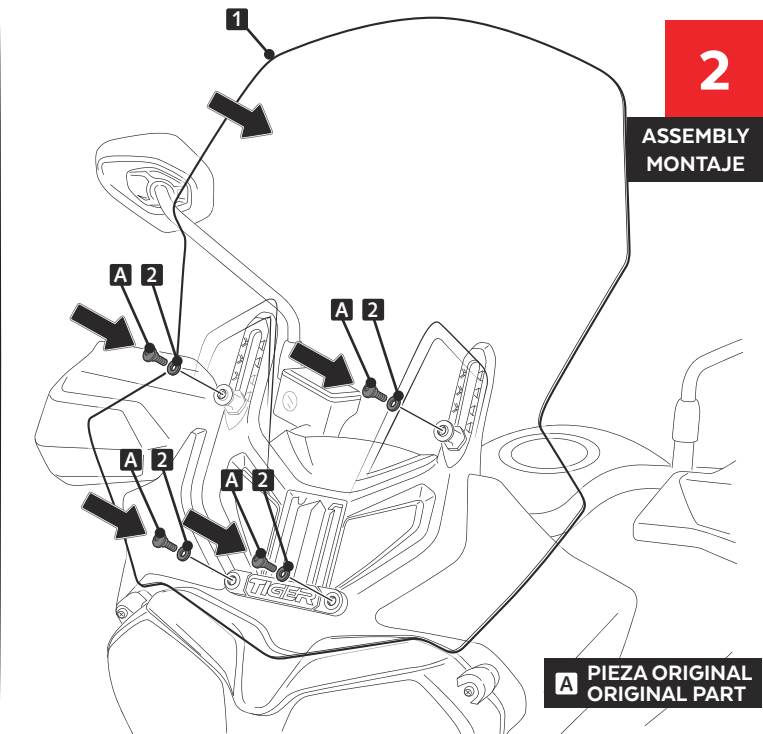

# TRIUMPH TIGER 800 '18-

REF 9656

CÚPULA TOURING - TOURING SCREEN - TOURENCHIEBE FÜR

ID	PIEZA/PART	DESCRIPCIÓN	DESCRIPTION	QTY	REF
1		Cúpula	Screen	1	9656H/W/FM3
2		Arandela nylon negra M8 DIN125 (Ø 8,5 x Ø 16 x1,6)	M8 DIN125 Nylon Washer (Ø 8,5 x Ø 16 x1,6)	4	ARAND-----799

**PIEZA ORIGINAL**  
**ORIGINAL PART**