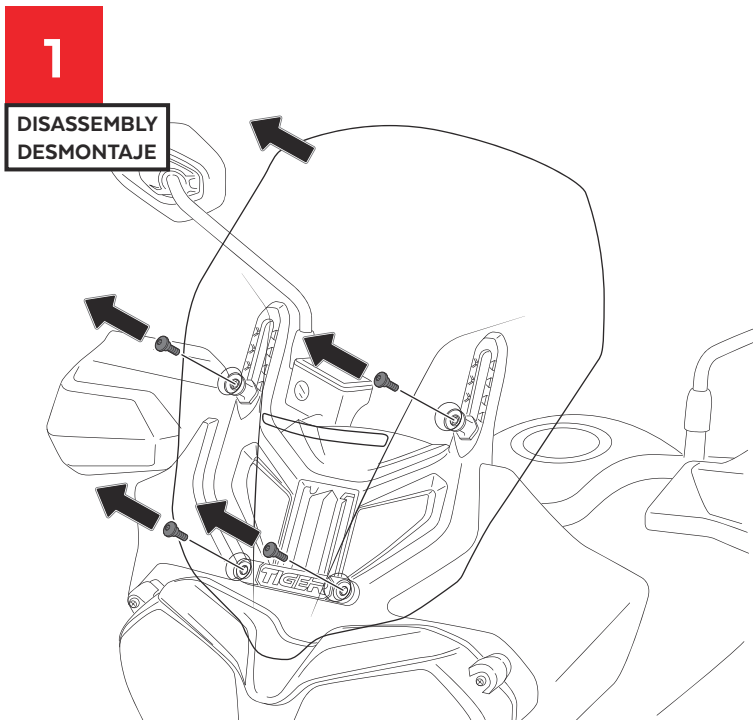

# TRIUMPH TIGER 800 '18-

REF 9656

CÚPULA TOURING - TOURING SCREEN - TOURENCHIEBE FÜR

ID	PIEZA/PART	DESCRIPCIÓN	DESCRIPTION	QTY	REF
1		Cúpula	Screen	1	9656H/W/FM3
2		Arandela nylon negra M8 DIN125 (Ø 8,5 x Ø 16 x1,6)	M8 DIN125 Nylon Washer (Ø 8,5 x Ø 16 x1,6)	4	ARAND-----799

**PIEZA ORIGINAL**  
**ORIGINAL PART**