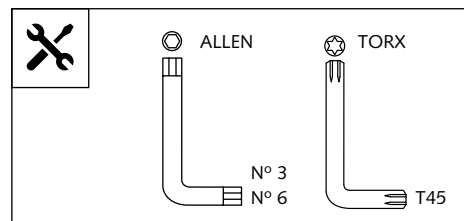

## KTM 1290 SUPERDUKE R '17-

**Ref.: 9692**

ID.	PIEZA / PART	DESCRIPCIÓN	DESCRIPTION	QTY.	REF.:
1		Cúpula sport	Sport screen	1	10797F/W/H/N/T/CM3
2		Soporte metálico derecho ( R )	Right metal support ( R )	1	SOPOR-2P-3-9692
3		Soporte metálico izquierdo ( L )	Left metal support ( L )	1	SOPOR-2P-3-9692
4		Tornillo allen M5x16 Ø11 ISO 7380	M5x16 Ø11 ISO 7380 allen screw	4	TORNI-I7380-493
5		Silentblock M5	M5 silentblock	4	SILENBTM5-046/1
6		Tapón tornillo M5 ISO 7380	M5 ISO 7380 allen screw cap	4	TAPON_____85
7		Arandela de nylon M5x1	M5x1 nylon washer	4	ARNV0000000245
8		Tornillo allen DIN 912 M8x45	M8X45 DIN 912 allen screw	2	TORNI-AD912-508
9		Casquillo Ø8,5x Ø14x 15	Ø8,5x Ø14x 15 arrowhead	2	CASQUI81415-101