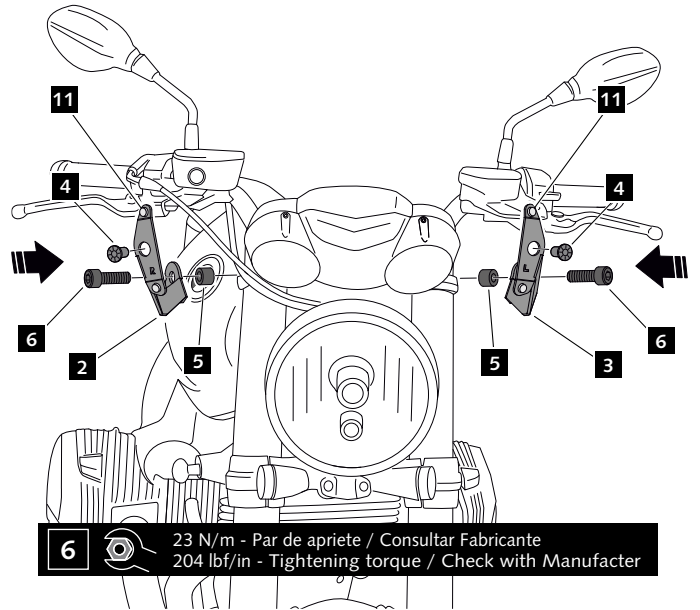

BMW R NINE T

M O U N T I N G I N S T R U C T I O N S

REF 9167

**ABS
FRONT PLATE**

REF 9798

**ALUMINUM
FRONT PLATE**

ID.	PIEZA / PART	DESCRIPCIÓN	DESCRIPTION	QTY.	REF.:
1		Placa frontal ABS	ABS front plate	1	10526J/CM3
		Placa frontal ALUMINIO	ALUMINUM front plate		9807P/N
2		Soporte metálico derecho	Right metal support	1	SOPOR-2P-2-9167
3		Soporte metálico izquierdo	Left metal support	1	SOPOR-2P-2-9167
4		Silentblock M5	M5 silentblock	2	SILENBTM5-046/1
5		Casquillo Øint 8,5 x Øext 14x12mm	Øint 8,5 x Øext 14x12mm arrowhead	2	CASQUI-----0083
6		Tornillo M8x35 DIN912	M8x35 DIN912 screw	2	TORNI-AD912-196
7		Tornillo allen M5x16 Ø11 ISO 7380	M5x16 Ø11 ISO 7380 allen screw	2	TORNI-I7380-493
8		Arandela nylon M5x1	M5x1 nylon washer	2	ARNV0000000245
9		Tapón tornillo M5 ISO7380	M5 ISO7380 screw cap	2	TAPON-----85
10		Tornillo allen M5x16 Ø11 ISO 7380 (INOX)	M5x16 Ø11 ISO 7380 allen screw (INOX)	2	TORNI-IA----423
11		Separador de silicona Ø8x2 (Se suministra montado en ID2 y ID3)	Ø8x2 mm silicone tear (Supplied already mounted on item ID2 & ID3)	4	ADHESI-GT-D8---
12		Ribete autoadhesivo longitud de 190mm 6,2mmx2,6mm *SOLO PARA PLACA FRONTAL ALUMINIO (REF:9807)	Selft-autoadhesive trim lenght 190mm 6,2x2,6mm *ONLY FOR ALUMINUM FRONT PLATE (REF:9807)	1	PERFIL-PVC-1048
13		Kit adhesivos https://www.youtube.com/watch?v=lxEcdLZ58qg	Stickers set https://www.youtube.com/watch?v=lxEcdLZ58qg	1	10535

BMW R NINE T

INSTRUCCIONES DE MONTAJE - MOUNTING INSTRUCTIONS - MONTAGEANLEITUNG

1

**DISASSEMBLY
DESMONTAJE**

A Tornillería original
Original screws

2

**ASSEMBLY
MONTAJE**

3