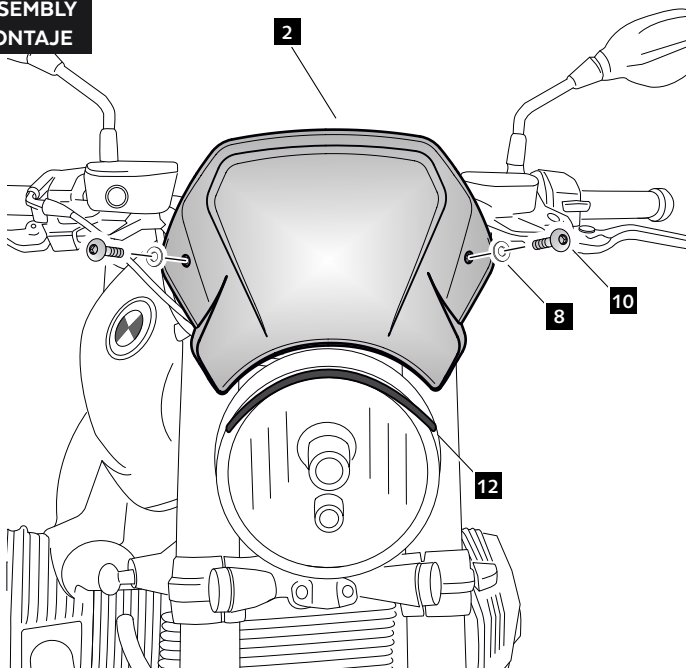

3

ALUMINUM

**ASSEMBLY
MONTAJE**