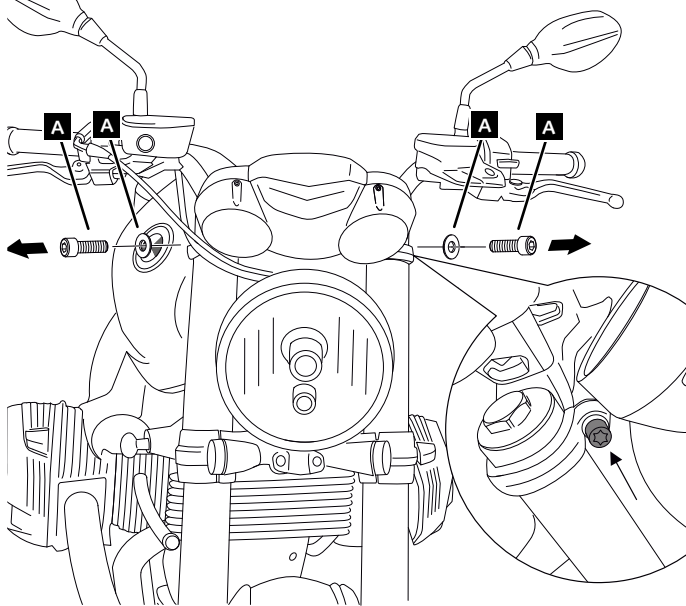

BMW R NINE T

M O U N T I N G I N S T R U C T I O N S

REF 9167

**ABS
FRONT PLATE**

REF 9798

**ALUMINUM
FRONT PLATE**

ID.	PIEZA / PART	DESCRIPCIÓN	DESCRIPTION	QTY.	REF.:
1		Placa frontal ABS	ABS front plate	1	10526J/CM3
		Placa frontal ALUMINIO	ALUMINUM front plate		9807P/N
2		Soporte metálico derecho	Right metal support	1	SOPOR-2P-2-9167
3		Soporte metálico izquierdo	Left metal support	1	SOPOR-2P-2-9167
4		Silentblock M5	M5 silentblock	2	SILENBTM5-046/1
5		Casquillo Øint 8,5 x Øext 14x12mm	Øint 8,5 x Øext 14x12mm arrowhead	2	CASQUI-----0083
6		Tornillo M8x35 DIN912	M8x35 DIN912 screw	2	TORNI-AD912-196
7		Tornillo allen M5x16 Ø11 ISO 7380	M5x16 Ø11 ISO 7380 allen screw	2	TORNI-I7380-493
8		Arandela nylon M5x1	M5x1 nylon washer	2	ARNV0000000245
9		Tapón tornillo M5 ISO7380	M5 ISO7380 screw cap	2	TAPON-----85
10		Tornillo allen M5x16 Ø11 ISO 7380 (INOX)	M5x16 Ø11 ISO 7380 allen screw (INOX)	2	TORNI-IA----423
11		Separador de silicona Ø8x2 (Se suministra montado en ID2 y ID3)	Ø8x2 mm silicone tear (Supplied already mounted on item ID2 & ID3)	4	ADHESI-GT-D8---
12		Ribete autoadhesivo longitud de 190mm 6,2mmx2,6mm *SOLO PARA PLACA FRONTAL ALUMINIO (REF:9807)	Selft-autoadhesive trim lenght 190mm 6,2x2,6mm *ONLY FOR ALUMINUM FRONT PLATE (REF:9807)	1	PERFIL-PVC-1048
13		Kit adhesivos https://www.youtube.com/watch?v=lxEcdLZ58qg	Stickers set https://www.youtube.com/watch?v=lxEcdLZ58qg	1	10535

BMW R NINE T

INSTRUCCIONES DE MONTAJE - MOUNTING INSTRUCTIONS - MONTAGEANLEITUNG

1

**DISASSEMBLY
DESMONTAJE**

A Tornillería original
Original screws

2

**ASSEMBLY
MONTAJE**

3